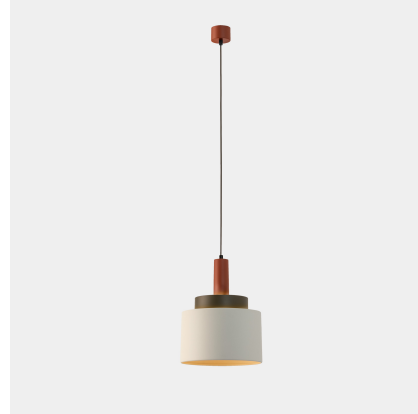

Keops 1 Body Vast

Lagranja Design

Pendelleuchten Keops 1 Body Vast E27 15W Mehrfarbig 315lm

Technische Merkmale

Gesamtleistung Leuchte: 15W

Winkel Linsen / Reflektor: FLOOD 81°

Material Körper: Aluminium

Oberfläche Körper: Mehrfarbig

empfohlenes Leuchtmittel: E27

Spannung / Frequenz: 100-240V/50-60Hz

Power Factor: NULL

Garantie: 5 jahre

Leicht recycelbare Leuchte

Lichttechnische Daten

Leuchtdichte C0°G65°: 568

Leuchtdichte C90°G65°: 568

Lampenfassung	Menge	LED-Leistung (W)	Farbtemperatur (CCT)
E27	1	max. Leistung 15W	-

Das Bild entspricht möglicherweise nicht dem Artikel. LedsC4 behält sich das Recht vor, Änderungen an den Komponenten des Produkts vorzunehmen. Die Daten zu Intensität, Leistung und Farbtemperatur können herstellereitigen Änderungen unterliegen.