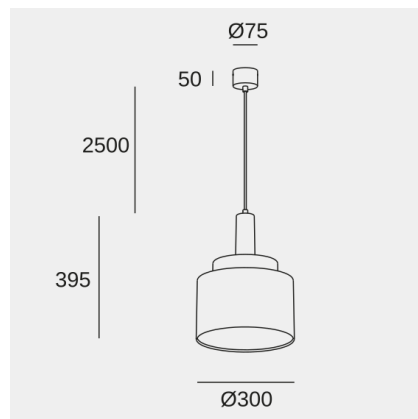

## Technische Merkmale

Gesamtleistung Leuchte: 15W

Winkel Linsen / Reflektor: FLOOD 81°

Material Körper: Aluminium

Oberfläche Körper: Mehrfarbig

empfohlenes Leuchtmittel: E27

Spannung / Frequenz: 100-240V/50-60Hz

## Lichttechnische Daten

Leuchtdichte C0°G65°: 568

Leuchtdichte C90°G65°: 568

Lampenfassung	Menge	LED-Leistung (W)	Farbtemperatur (CCT)
E27	1	max. Leistung 15W	-

Das Bild entspricht möglicherweise nicht dem Artikel. LedsC4 behält sich das Recht vor, Änderungen an den Komponenten des Produkts vorzunehmen. Die Daten zu Intensität, Leistung und Farbtemperatur können herstellereitigen Änderungen unterliegen.