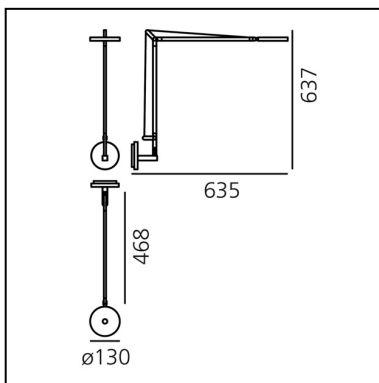

LUMINAIRE

- Watt: **12W**
- Lichtstrom (lm): **960lm**
- CCT: **3000K**
- Efficiency: **84%**
- Efficacy: **80.00lm/W**
- CRI: **90**
- Dimmer Typology: **Microswitch Dimmer**

Anmerkungen

Microswitch dimmer.
Code related only to the body lamp, to be completed with the base/support.

BESCHREIBUNG

The Demetra family is expanded with two new versions to meet varying usage requirements: Demetra Micro and Demetra Professional. While flow emission varies in Demetra Professional, its size is identical to the classical version. It was designed to address the need for a task light with greater flows allowing to obtain high illuminance on the working top. With the advanced LED technology and the adoption of smart elementary solutions, maximum performance is ensured in a minimal product. Its look is the typical essential and linear one of Demetra, but its head is a more complex optical device, designed for more powerful LEDs also through painstaking study of thermal science. The aluminium bottom of the head's body works as a heatsink by taking shape and folding inside the head to accommodate the LED, however without contact and therefore without creating a heat bridge with the top. This allows maximum dissipation, and therefore the use of a high-power COB LED, without affecting its functionality deriving from operation and from direct user relation with the lamp. The top of its head can be safely touched without contact with high temperatures. Emission is controlled by a reflector that slightly protrudes from the head's profile and designs perfect illuminance on the top to create a work station with a high colour yield (Cri 90). The Demetra family becomes more complete to satisfy all the needs of different application fields with flexible and comprehensive solutions, as well as with specific and dedicated ones. Demetra MD: this table model features a Motion Detector option detecting moving objects and people and turning the light on or off accordingly.

ARTIKELNUMMER: 1740050A

FUNKTIONEN

- Artikelnummer: **1740050A**
- Farbe: **Opaque Black**
- Installation: **Wandleuchte**
- Material: **Aluminium, technopolymer**
- Serie: **Design Collection**
- Anwendungsbereich: **Innenbeleuchtung**
- Lichtverteilung: **Direct**
- design: **Naoto Fukasawa**

DIMENSION

- Breite: **cm 63.5**
- Höhe: **cm 63.7**
- Durchmesser Fuß: **cm 13**
- Glühdrahttest: **750°**