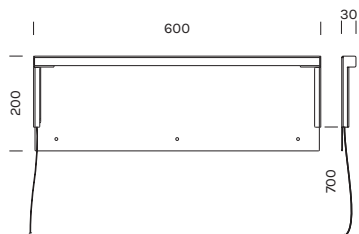

STEP LINE

Acciaio inox
Fascio di luce verso il basso
Driver: escluso

Stainless steel
 Light beam: downward-projected
 Driver: excluded

8415	W 3000°K
Potenza/ Power	1x 7,2W
Lumen	1x 1058 lm
CRI	>90
Alimentazione/ Supply	24Vdc

Articolo Item	Temperatura Temperature	Finitura Finish
8415	W	-RU 

Alimentatori 24Vdc in tensione IP67 / Constant voltage drivers 24Vdc IP67

Articolo Item	Potenza Power	IP	Dimensioni Dimensions	Per articoli For items
1A0148	30W	67	175x42x34	1-3
1A0149	75W	67	200x50x32	1-9