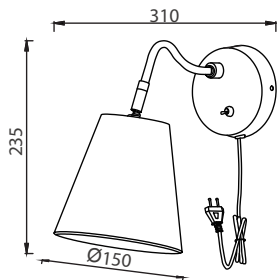

Lindby

UOM:mm

Art.-No.: 9624686

1x E14 LED
max. 10W
230V~50Hz

LUQOM Holding GmbH · Rabanusstraße 16 D-36037 Fulda · www.lindby.eu