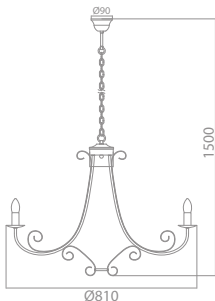

# Lindby

UOM:mm

**Art.-No.: 9639191**

8x E14 LED  
max. 10W  
230V~50Hz

LUQOM Holding GmbH · Rabanusstraße 16 D-36037 Fulda · [www.lindby.eu](http://www.lindby.eu)