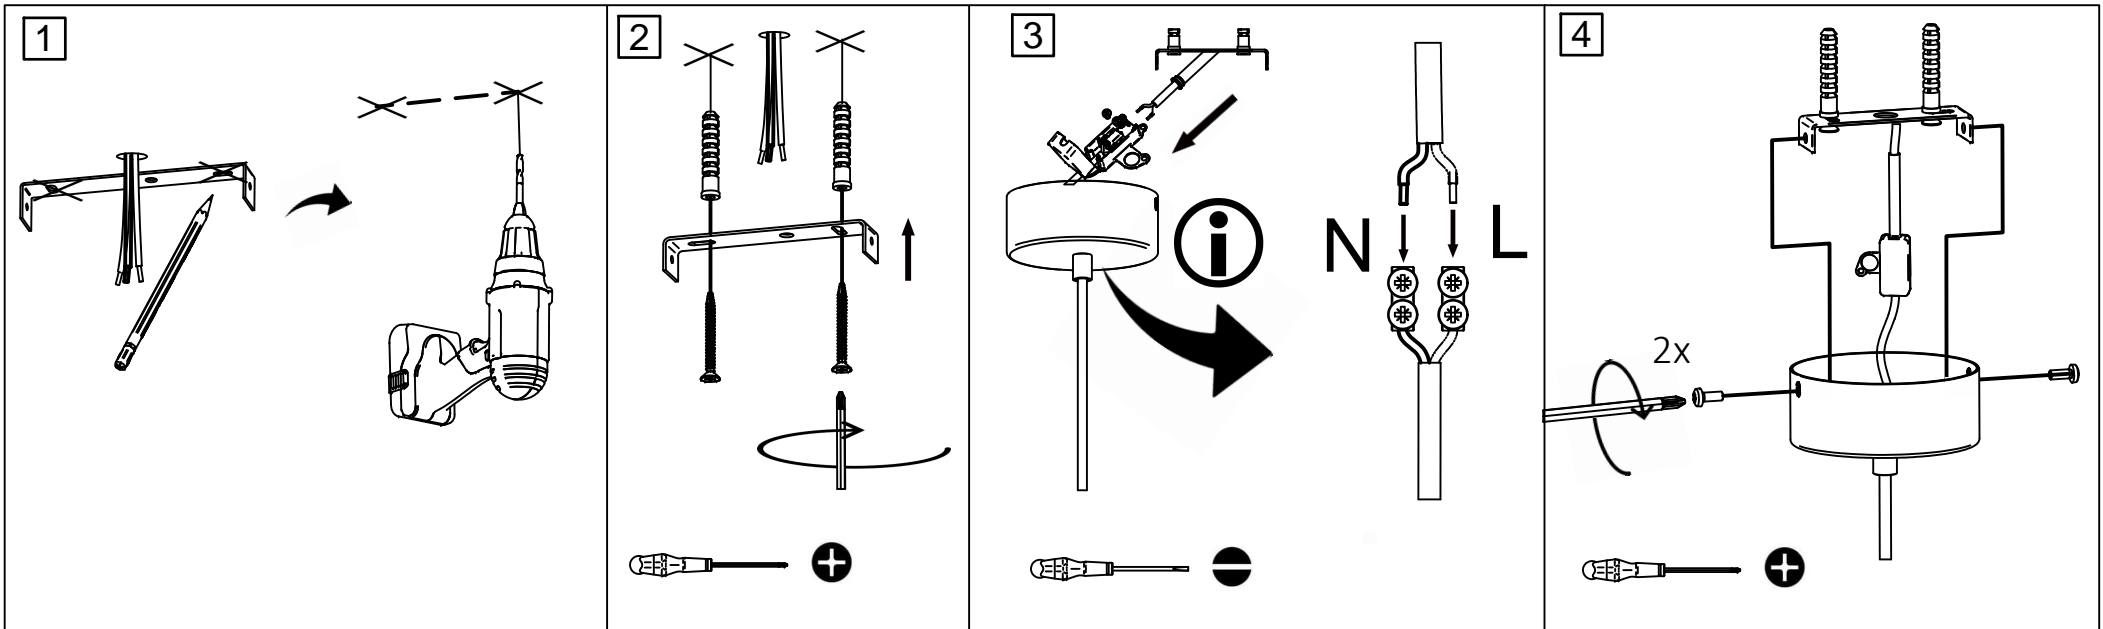

X1

X1

X2

X2

5563\_S // 5576\_XS

MARKET SET

LA LUMIÈRE A DU STYLE

Une marque de 

Rue Radio-Londres - 33130 BÈGLES (FRANCE)

[www.marketset.fr](http://www.marketset.fr)

5563\_S // 5576\_XS

**MARKET SET**

LA LUMIÈRE A DU STYLE

Une marque de 

Rue Radio-Londres - 33130 BÈGLES (FRANCE)

[www.marketset.fr](http://www.marketset.fr)