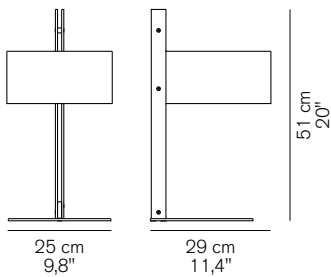

PARALLEL 296

Victor Vasilev

2022

Lampada da tavolo in metallo a luce diretta. Base, asta e disco di chiusura verniciati nero opaco, riflettore rivestito in pelle. Con dimmer universale.

Table lamp in metal giving direct light. Base, stem and closing disk in lacquered matt black, reflector covered with leather. With universal dimmer.

DIMENSIONI/DIMENSIONS

MATERIALI/MATERIALS

metallo/pelle
metal/leather

COLORE/COLORS

cuoio/leather brown

sabbia/leather sand

SORGENTI/BULBS

1 x max 60 W - E27

TIPOLOGIA/TYPE

interno - lampada da tavolo
indoor - table lamp

CURVA FOTOMETRICA/ PHOTOMETRIC CURVE