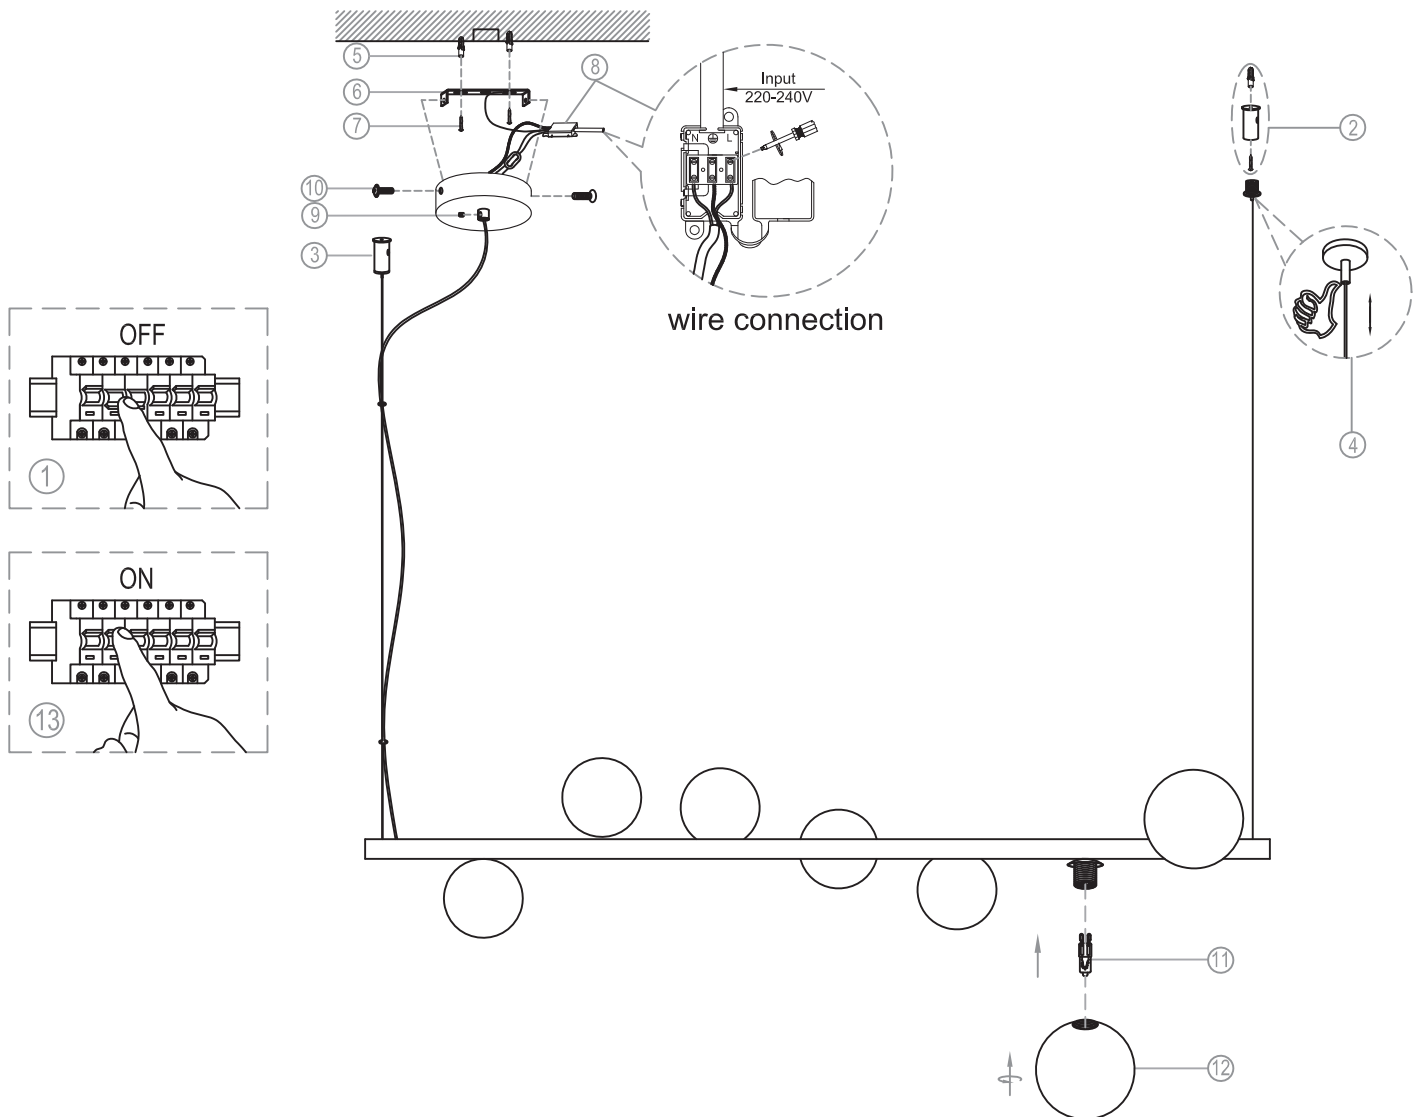

miloox®

Model: 1744.98

G9 x7 x 40W MAX,
220~240V 50/60Hz

Imported from Sforzin Illuminazione,
Viale dell'industria 21.20037.Paderno
Dugnano-Milano Italy.Made in China
www.miloox.it

DESIGN: MARCO SPATTI