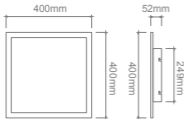

Lindby

UK
CA

Art.-No.: 9956005

incl. 2x LED L9001004
3200 lm Modul
1700 lm@2700K Lamp
2100 lm@4000K Lamp
2100 lm@6500K Lamp
27W LED
30W Total
230V~50Hz
2700-6500 K
CRI >80
20000 h
15000 ON/ OFF

IP20

LUQOM Holding GmbH · Rabanusstraße 16 D-36037 Fulda · www.lindby.eu