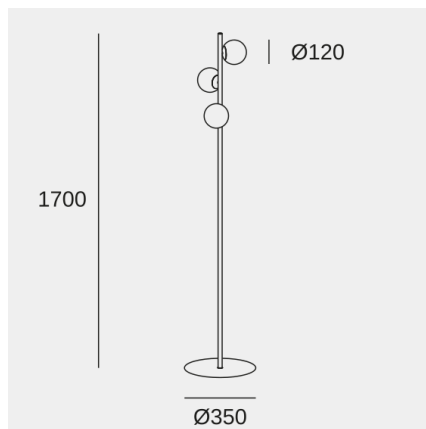

Perlina

Nina Mair

Stehleuchten Perlina LED 22.9W SW 2700-3000-4000K Schaltbar Mattgold 1172lm

Technische Merkmale

- Gesamtleistung Leuchte: 22.9W
- Reallumen: 1172 (3000K)
- Reale Lm/W: 51
- Farbtemperatur (CCT): SW 2700-3000-4000K
- Material Körper: Stahl
- Oberfläche Körper: Mattgold
- Material Diffusor: Glas
- Oberfläche Diffusor: OPAL
- Spannung / Frequenz: 220-240V/50-60Hz
- Dimmungsprotokoll: Schaltbar
- Power Factor: NULL
- Lebensdauer: 50,000h L80B20
- Garantie: 5 Jahre
- Leicht recycelbare Leuchte

Lichttechnische Daten

- CRI: 90
- MacAdam steps: 3
- photobiologisches Risiko: RG1
- UGR quer: 29.5
- UGR longitudinal: 29.5

Lampenfassung	Menge	LED-Leistung (W)
LED	1	21.6W

Das Bild entspricht möglicherweise nicht dem Artikel. LedsC4 behält sich das Recht vor, Änderungen an den Komponenten des Produkts vorzunehmen. Die Daten zu Intensität, Leistung und Farbtemperatur können herstellereitigen Änderungen unterliegen.