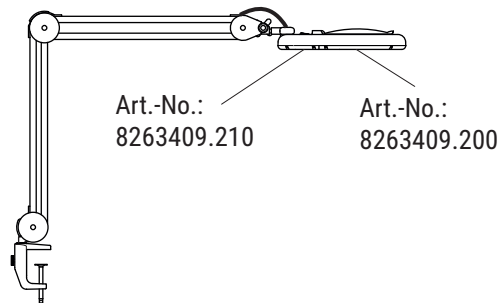

MAULviso LED 826 34

www.maul.de

Notice de conditionnement et d'élimination
Istruzioni di imballaggio e smaltimento
Опаковка и указание за изхвърляне

8263409.150K

DE: Dieses Produkt enthält eine Lichtquelle der Energieeffizienzklasse < E >
 BG: Този продукт съдържа един светлинен източник от клас на енергийна ефективност < E >
 CZ: Tento výrobek obsahuje světelný zdroj s třídou energetické účinnosti < E >
 DK: Dette produkt indeholder en lyskilde i energieeffektivitetsklasse < E >
 ES: Este producto contiene una fuente luminosa de la clase de eficiencia energética < E >
 EE: Nimetatud toode sisaldab energiatõhususe klassi < E > kuuluvat valgusallikat
 FI: Tämä tuote sisältää valonlähteen, jonka energiatehokkuusluokka on < E >
 FR: Ce produit contient une source lumineuse de classe d'efficacité énergétique < E >
 GB: This product contains a light source of energy efficiency class < E >
 GR: Αυτό το προϊόν περιέχει μια πηγή φωτός με κλάση ενεργειακής απόδοσης < E >
 HR: Ovaj proizvod sadrži izvor svjetlosti s klasom energetske učinkovitosti < E >
 HU: Ez a termék egy darab, < E > energiatékonysági osztályba sorolt fényforrást tartalmaz
 IT: Questo prodotto contiene una sorgente luminosa di classe di efficienza energetica < E >
 LT: Šiame gaminyje yra šviesos šaltinis, kurio energijos vartojimo efektyvumo klasė yra < E >
 LV: Šis ražojums satur gaismas avotu, kura energoefektivitātes klase ir < E >
 NL: Dit product bevat een lichtbron van energie-efficiëntieklasse < E >
 NO: Dette produktet inneholder en lyskilde i energiklasse < E >
 PL: Ten produkt zawiera źródło światła o klasie efektywności energetycznej < E >
 PT: Este produto contém uma fonte de luz da classe de eficiência energética < E >
 RO: Acest produs conține o sursă de lumină din clasa de eficiență energetică < E >
 RS: Ovaj proizvod sadrži izvor svetlosti sa klasom energetske efikasnosti < E >
 RU: В данном изделии используется источник света с классом энергоэффективности < E >
 SE: Denna produkt innehåller en ljuskälla med energieffektivitetsklass < E >
 SK: Tento výrobok obsahuje svetelný zdroj triedy energetickej účinnosti < E >
 SI: Ta izdelek vsebuje svetlobni vir razreda energijske učinkovitosti < E >
 TR: Bu ürün < E > enerji verimlilik sınıfında bir ışık kaynağı içerir
 UA: Цей виріб містить джерело світла з класом енергоспоживання < E >