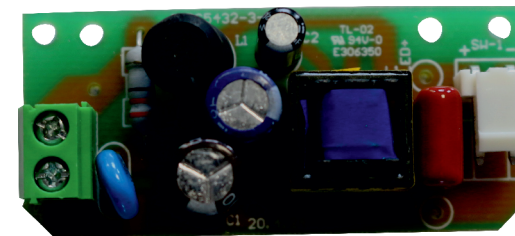

Art.-No.: 8263409.210