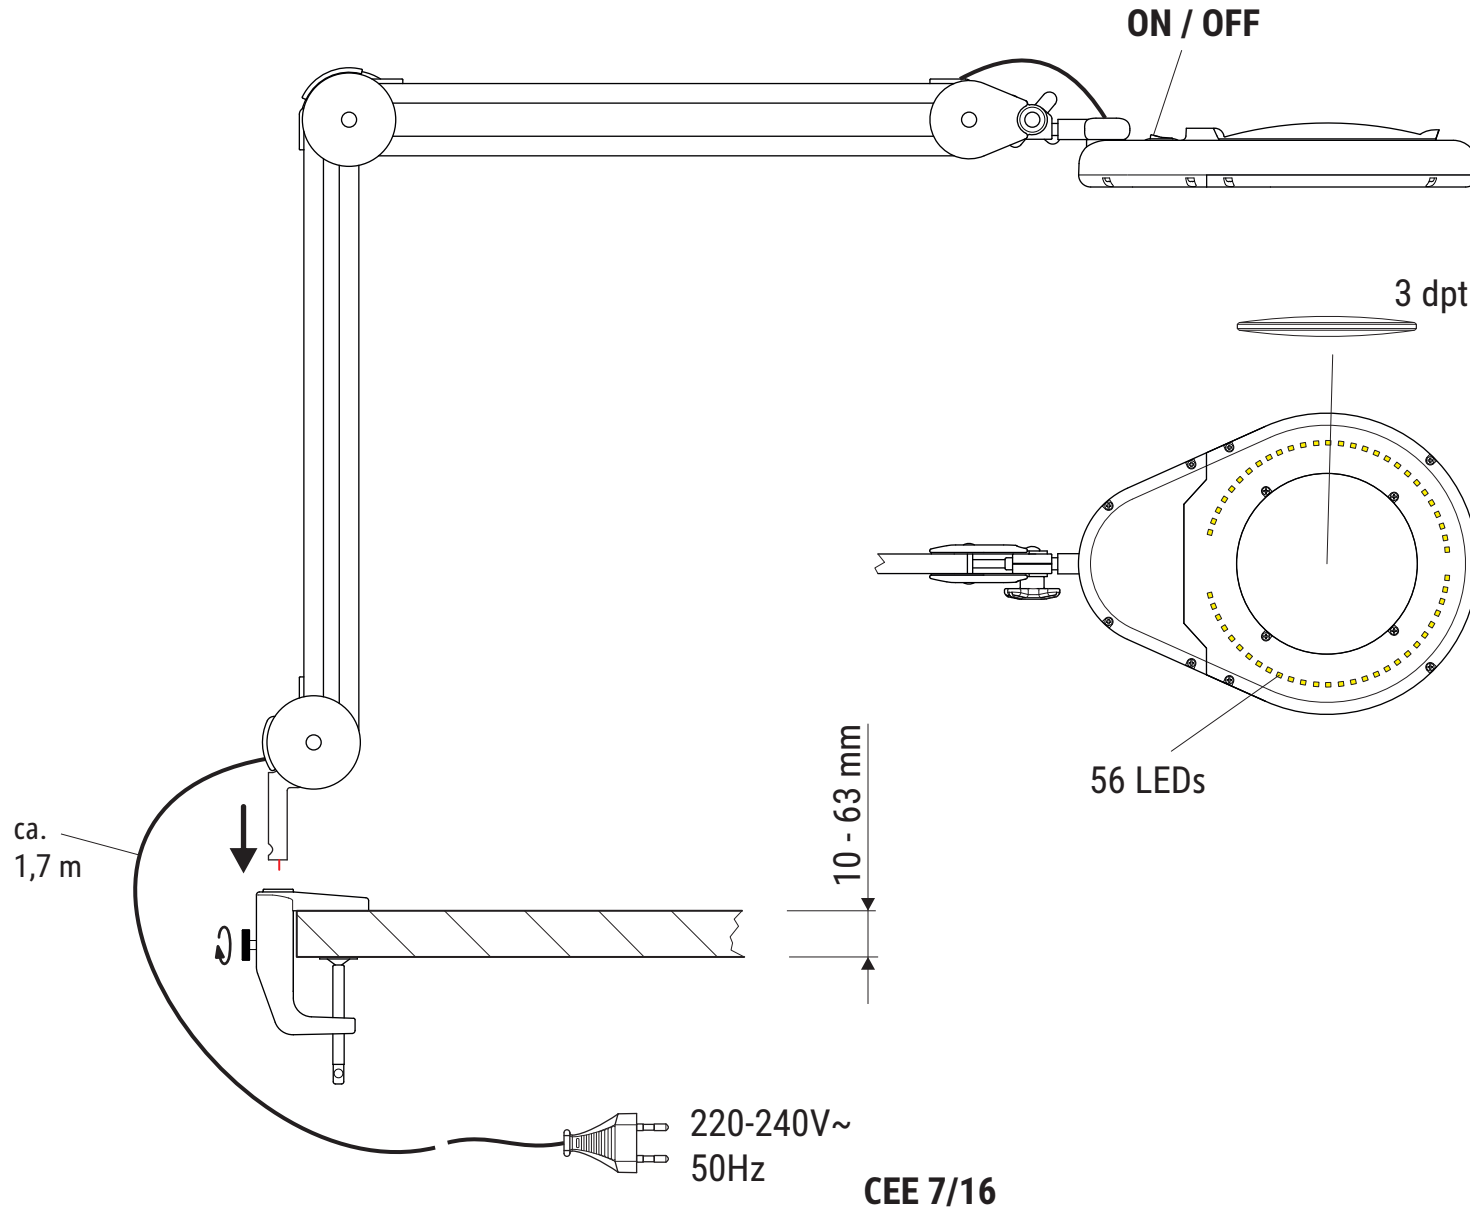

MAULviso LED 826 34

www.maul.de

Notice de conditionnement et d'élimination
Istruzioni di imballaggio e smaltimento
Опаковка и указание за изхвърляне

8263409.150K