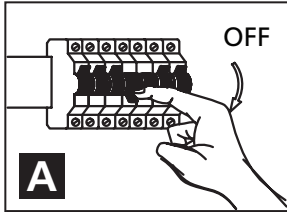

INSTRUCTIONS INSTRUCCIONES 900355A - PIEDRITAS

B