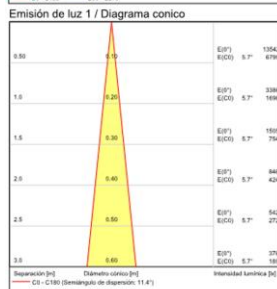

## MEDIDAS / MEASURES

	Length (mm)	Width (mm)	Height (mm)	KG	Gross (Kg)	Net (Kg)
Box 1	180	95	135	Weight 1	0,51	0,44
Box 2	0	0	0	Weight 2	0,00	0,00