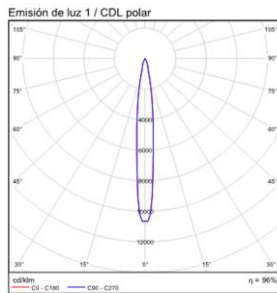

## MEDIDAS / MEASURES

	Length (mm)	Width (mm)	Height (mm)	KG	Gross (Kg)	Net (Kg)
Box 1	180	95	135	Weight 1	0,51	0,44
Box 2	0	0	0	Weight 2	0,00	0,00