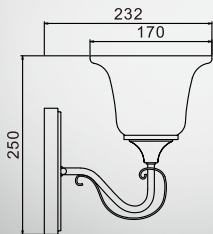

Lucande

UOM: mm

LUQOM Holding GmbH · Rabanusstraße 16 D-36037 Fulda · www.lucande.eu

Art.-No.: 9620540

1x E27 LED

max. 15W

230V~50Hz

 IP20