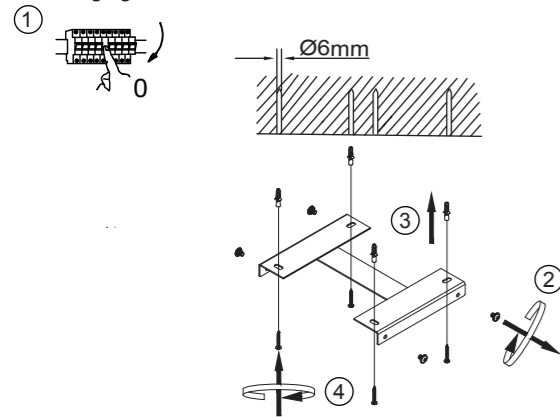

4 x 4 x

1 | Montage / fitting

als Deckenleuchte
as ceiling light

2 | Elektrischer Anschluss / electrical connection

230 Volt/50 Hz-Anschluss
230 voltage/50 Hz connection

3 | Fernbedienung anlernen / teach remote control