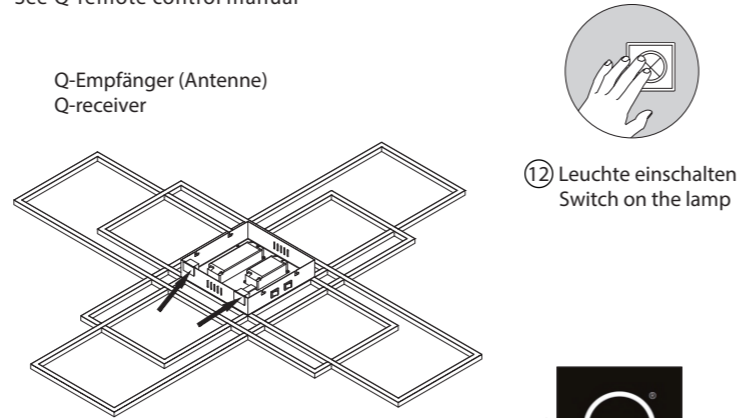

4 x 4 x

1 | Montage / fitting

als Deckenleuchte
as ceiling light

2 | Elektrischer Anschluss / electrical connection

230 Volt/50 Hz-Anschluss
230 voltage/50 Hz connection

3 | Fernbedienung anlernen / teach remote control

Siehe Q-Fernbedienungsanleitung
See Q-remote control manual

12 Leuchte einschalten
Switch on the lamp

14 Q-Fernbedienung
anlernen
Teach Q-remote
control

13 Bedienungsanleitung
lesen
Read instruction
manual