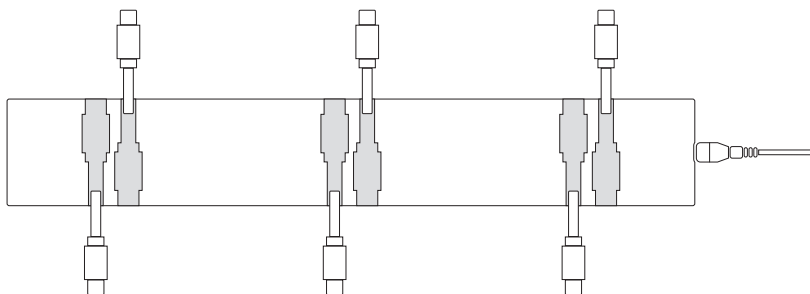

6-fach Ladestation Akkuleuchten USB-C

6-fach Ladestation Akkuleuchten USB-C

4559101 6-fach Ladestation Akkuleuchten
USB-C, schwarz

Bedienungsanleitung

1. Benutzung

Die 6-Fach-Ladestation ist derzeit mit Nuindie, Nuindie Mini und Nuindie pocket kompatibel. Kompatibel nur mit Leuchten, die mit dem USB-C Anschluss ausgestattet sind.

2. Technische Daten

- Ladestrom max.: 7A
- Ausgangsspannung: DC 5V
- Eingangsspannung: 100–240V ~ 50/60Hz 1,5A max.
- Gewicht: 160 g
- Anzahl Anschlüsse: 6 Stück
- Farbe: schwarz

3. Lieferumfang

- 1x Ladestation inkl. Netzadapter
- Anschlusskabel
- Diese Bedienungsanleitung

2. Specifiche tecniche

- Potenza massima: 7A
- Voltaggio in uscita: DC 5V
- Voltaggio in ingresso: 100-240V ~ 50/60Hz 1,5A max.
- Peso: 160 g
- Numero di slot: 6 pezzi
- Colore: nero

3. Volume di fornitura