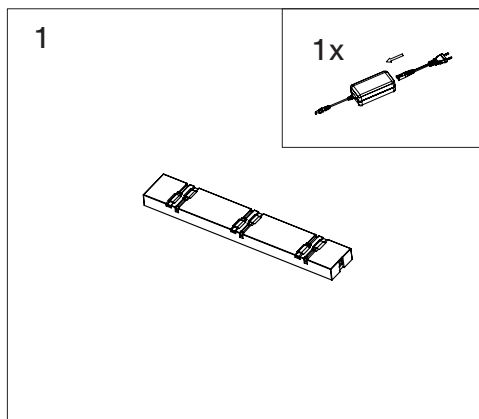

Stazione di ricarica a 6 vie le luci della batteria USB-C

4559101 Stazione di ricarica a 6 vie le luci della batteria, USB-C, nero

Istruzioni per l'uso

1. Utilizzo

La stazione di ricarica a 6 slot è attualmente compatibile con Nuindie, Nuindie Mini e Nuindie pocket. Compatibile solo con le luci dotate di porta USB-C.

2. Specifiche tecniche

- Potenza massima: 7A
- Voltaggio in uscita: DC 5V
- Voltaggio in ingresso: 100-240V ~ 50/60Hz 1,5A max.
- Peso: 160 g
- Numero di slot: 6 pezzi
- Colore: nero

3. Volume di fornitura

- 1x stazione di ricarica incluso alimentatore
- Cavo di collegamento
- Questo manuale utente