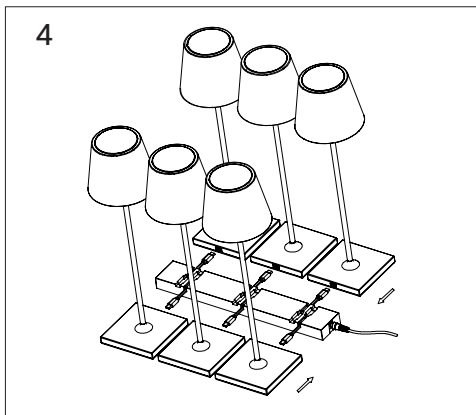

Stazione di ricarica a 6 vie le luci della batteria USB-C

4559101 Stazione di ricarica a 6 vie le luci della batteria, USB-C, nero

Istruzioni per l'uso

1. Utilizzo

La stazione di ricarica a 6 slot è attualmente compatibile con Nuindie, Nuindie Mini e Nuindie pocket. Compatibile solo con le luci dotate di porta USB-C.

2. Specifiche tecniche

- Potenza massima: 7A
- Voltaggio in uscita: DC 5V
- Voltaggio in ingresso: 100-240V ~ 50/60Hz 1,5A max.
- Peso: 160 g
- Numero di slot: 6 pezzi
- Colore: nero

3. Volume di fornitura

- 1x stazione di ricarica incluso alimentatore
- Cavo di collegamento
- Questo manuale utente