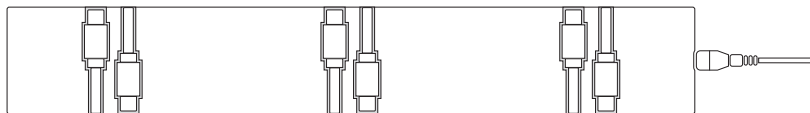

6-fach Ladestation Akkuleuchten USB-C