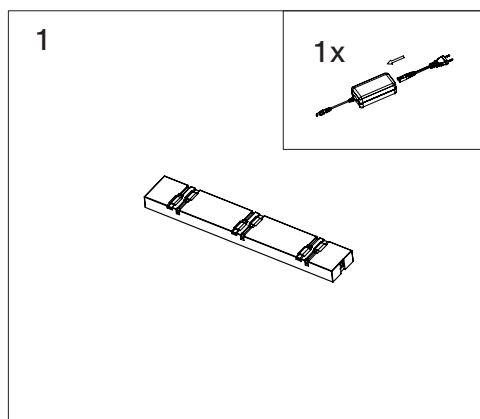

6-fach Ladestation Akkuleuchten USB-C

4559101 6-fach Ladestation Akkuleuchten
USB-C, schwarz

Bedienungsanleitung

1. Benutzung

Die 6-Fach-Ladestation ist derzeit mit Nuindie, Nuindie Mini und Nuindie pocket kompatibel. Kompatibel nur mit Leuchten, die mit dem USB-C Anschluss ausgestattet sind.

2. Technische Daten

- Ladestrom max.: 7A
- Ausgangsspannung: DC 5V
- Eingangsspannung: 100–240V ~ 50/60Hz 1,5A max.
- Gewicht: 160 g
- Anzahl Anschlüsse: 6 Stück
- Farbe: schwarz

3. Lieferumfang

- 1x Ladestation inkl. Netzadapter
- Anschlusskabel
- Diese Bedienungsanleitung