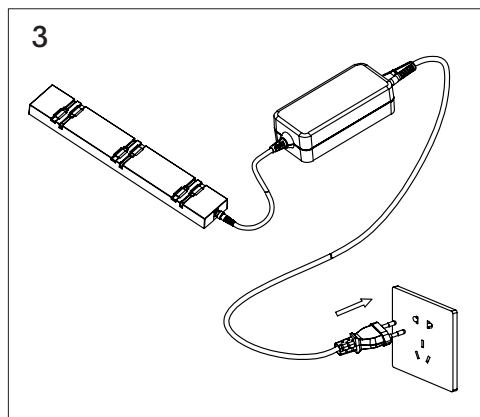

2. Technische Daten

- Ladestrom max.: 7A
- Ausgangsspannung: DC 5V
- Eingangsspannung: 100–240V ~ 50/60Hz 1,5A max.
- Gewicht: 160 g
- Anzahl Anschlüsse: 6 Stück
- Farbe: schwarz

3. Lieferumfang

- 1x Ladestation inkl. Netzadapter
- Anschlusskabel
- Diese Bedienungsanleitung

2. Specifiche tecniche

- Potenza massima: 7A
- Voltaggio in uscita: DC 5V
- Voltaggio in ingresso: 100-240V ~ 50/60Hz 1,5A max.
- Peso: 160 g
- Numero di slot: 6 pezzi
- Colore: nero

3. Volume di fornitura

- Potencia máx.: 7A
- Voltaje de salida: CC 5V
- Voltaje de entrada: 100–240 V ~ 50/60Hz 1,5A máx.
- Peso: 160 gramos
- Número de ranuras: 6 piezas
- Color: negro

3. Alcance de la entrega

- 1x estación de carga que incluye adaptador de corriente
- Cable de conexión
- Este manual de usuario