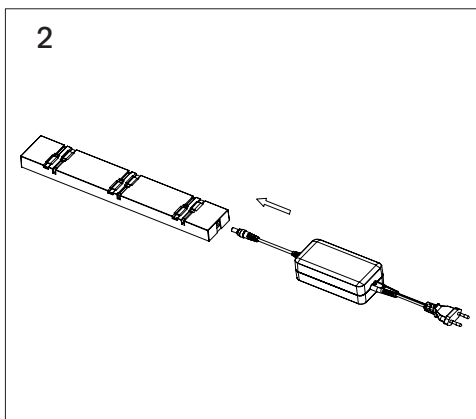

Stazione di ricarica a 6 vie le luci della batteria USB-C

4559101 Stazione di ricarica a 6 vie le luci della batteria, USB-C, nero

Istruzioni per l'uso

1. Utilizzo

La stazione di ricarica a 6 slot è attualmente compatibile con Nuindie, Nuindie Mini e Nuindie pocket. Compatibile solo con le luci dotate di porta USB-C.

2. Specifiche tecniche

- Potenza massima: 7A
- Voltaggio in uscita: DC 5V
- Voltaggio in ingresso: 100-240V ~ 50/60Hz 1,5A max.
- Peso: 160 g
- Numero di slot: 6 pezzi
- Colore: nero

3. Volume di fornitura

- 1x stazione di ricarica incluso alimentatore
- Cavo di collegamento
- Questo manuale utente