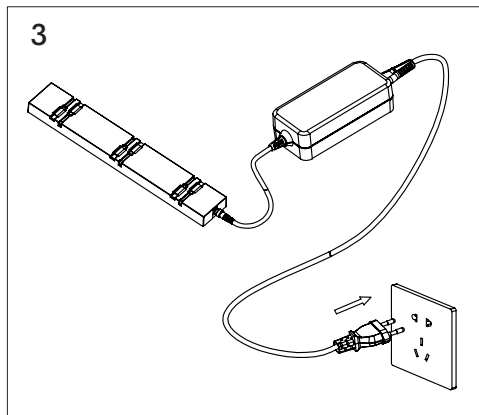

Stazione di ricarica a 6 vie le luci della batteria USB-C

4559101 Stazione di ricarica a 6 vie le luci della batteria, USB-C, nero

Istruzioni per l'uso

1. Utilizzo

La stazione di ricarica a 6 slot è attualmente compatibile con Nuindie, Nuindie Mini e Nuindie pocket. Compatibile solo con le luci dotate di porta USB-C.

2. Specifiche tecniche

- Potenza massima: 7A
- Voltaggio in uscita: DC 5V
- Voltaggio in ingresso: 100-240V ~ 50/60Hz 1,5A max.
- Peso: 160 g
- Numero di slot: 6 pezzi
- Colore: nero

3. Volume di fornitura

- 1x stazione di ricarica incluso alimentatore
- Cavo di collegamento
- Questo manuale utente