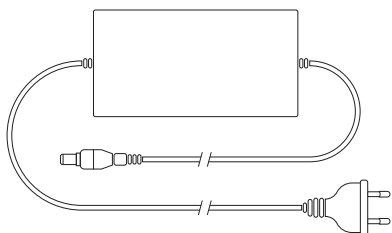

6-fach Ladestation Akkuleuchten USB-C