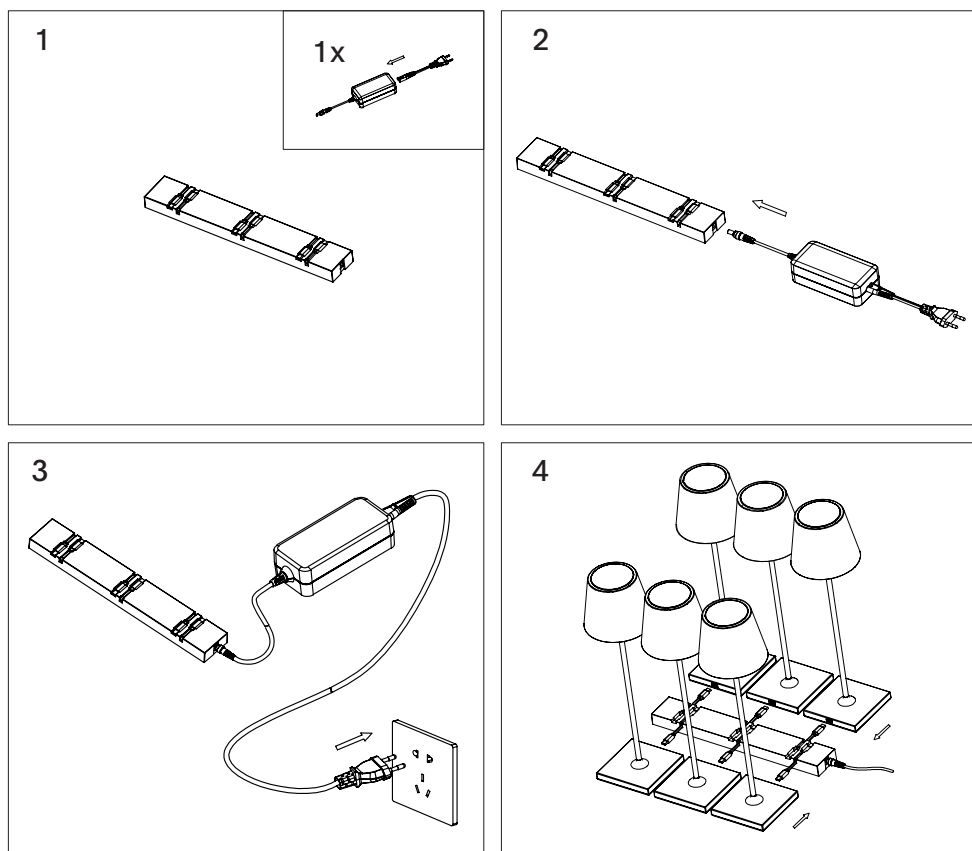

Estación de carga de 6 vías luces de batería USB-C

4559101 Estación de carga de 6 vías
luces de batería, USB-C, negro

Instrucciones de uso

1. Uso

La estación de carga de 6 ranuras es actualmente compatible con Nuindie, Nuindie Mini y Nuindie pocket. Compatible solo con luces equipadas con puerto USB-C.

2. Especificaciones técnicas

- Potencia máx.: 7A
- Voltaje de salida: CC 5V
- Voltaje de entrada: 100–240 V ~ 50/60Hz 1,5A máx.
- Peso: 160 gramos
- Número de ranuras: 6 piezas
- Color: negro

3. Alcance de la entrega

- 1x estación de carga que incluye adaptador de corriente
- Cable de conexión
- Este manual de usuario