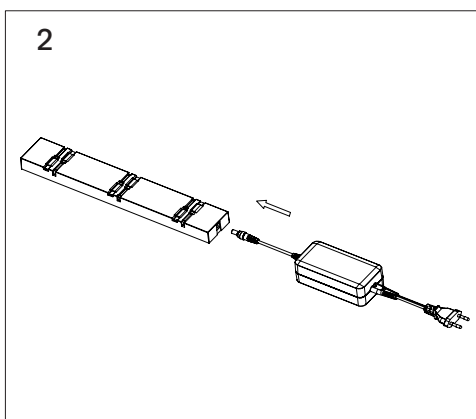

2. Technische Daten

- Ladestrom max.: 7A
- Ausgangsspannung: DC 5V
- Eingangsspannung: 100–240V ~ 50/60Hz 1,5A max.
- Gewicht: 160 g
- Anzahl Anschlüsse: 6 Stück
- Farbe: schwarz

3. Lieferumfang

- 1x Ladestation inkl. Netzadapter
- Anschlusskabel
- Diese Bedienungsanleitung