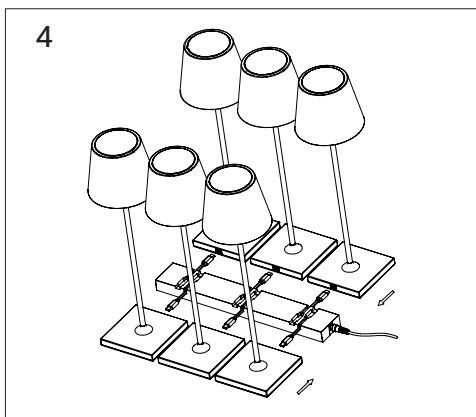

6-fach Ladestation Akkuleuchten USB-C

4559101 6-fach Ladestation Akkuleuchten
USB-C, schwarz

Bedienungsanleitung

1. Benutzung

Die 6-Fach-Ladestation ist derzeit mit Nuindie, Nuindie Mini und Nuindie pocket kompatibel. Kompatibel nur mit Leuchten, die mit dem USB-C Anschluss ausgestattet sind.

2. Technische Daten

- Ladestrom max.: 7A
- Ausgangsspannung: DC 5V
- Eingangsspannung: 100–240V ~ 50/60Hz 1,5A max.
- Gewicht: 160 g
- Anzahl Anschlüsse: 6 Stück
- Farbe: schwarz

3. Lieferumfang

- 1x Ladestation inkl. Netzadapter
- Anschlusskabel
- Diese Bedienungsanleitung