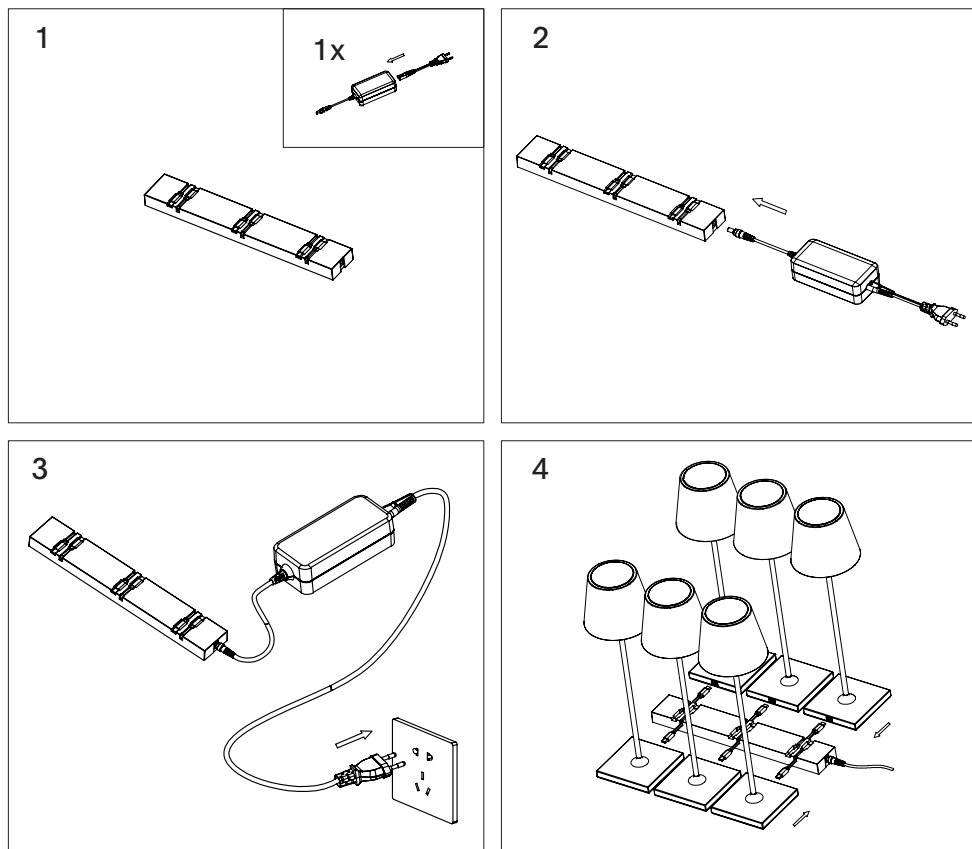

Station de recharge à 6 emplacements pour lampes de table LED rechargeables USB-C

4559101 Station de recharge à 6 emplacements pour lampes de table LED rechargeables USB-C, noir

Mode d'emploi

1. Utilisation

La station de recharge à 6 emplacements est actuellement compatible avec Nuindie, Nuindie Mini et Nuindie pocket. Compatible uniquement avec les lumières équipées du port USB-C.

2. Les données techniques

- Puissance: 7A
- Tension de sortie : DC 5V
- Tension d'entrée : 100-240V ~ 50/60 Hz 1,5A max.
- Poids: 160 g
- Nombre de connexions: 6 pièces
- Couleur: noire

3. Contenu de la livraison

- 1x station de recharge avec adaptateur secteur
- Câble de connexion
- Ce manuel d'utilisation