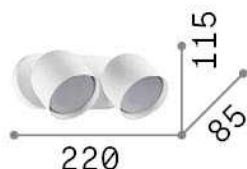

Info sorgente e prestazionali

Sorgente integrata	Light bulb (included)
Sorgente sostituibile	No
Potenza	GX53 max 2 x 15 W
Emissione	Direct
Consumo massimo	-
Lampadina inclusa	1 - E14 OLIVA 4W 3000K CRI80 SATIN