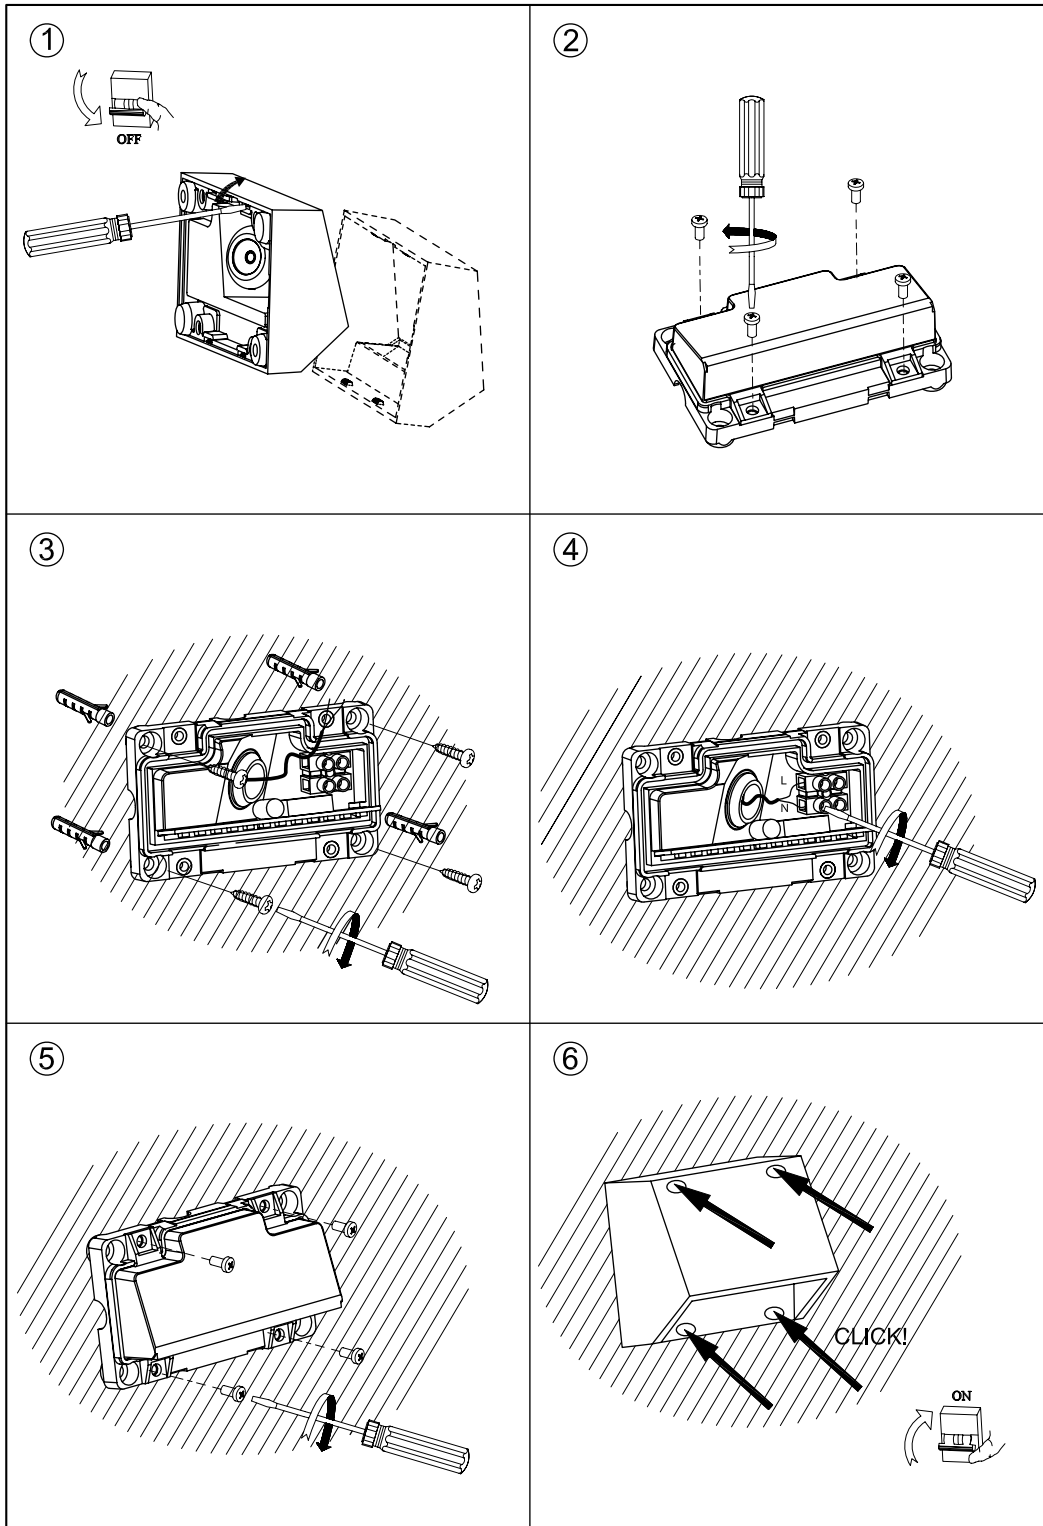

(DE)	(GB)	(FR)	(NL)	(PL)	(NO)	(DK)
L	Stromführender Leiter	Live conductor	Conducteur	Spanningvoerende draad	Przewód prądowy	Strømførende leder	Strømførende leder
N	Neutralleiter	Neutral conductor	Conducteur neutre	Nulleider	Przewód zerowy	Nøytralleder	Neutralleider

	(SE)	(FI)	(IT)	(ES)	(CZ)	(PT)	(GR)
L	Strömförande ledare	Virtajohdin	Conduttore sotto tensione	Conductor de corriente	Vodič pod napětím	Condutor vivo	Ρευματοφόρος αγωγός
N	Neutralledare	Nollajohdin	Conduttore neutro	Conductor neutro	Neutrální vodič	Condutor neutro	Ουδέτερος αγωγός