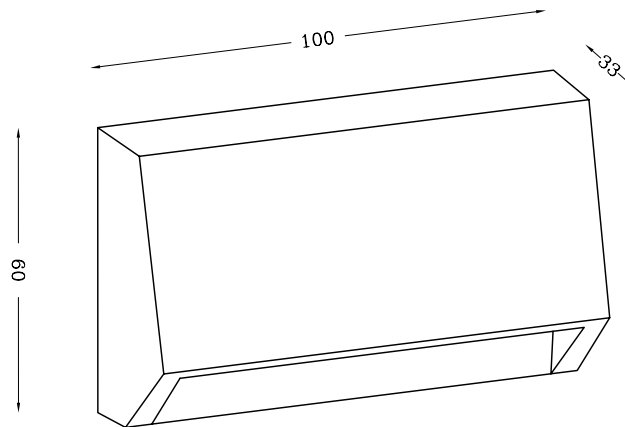

10025737

SET of 2
1,7W LED / 1,7W Total
incl. LED Board: L9003012
220-240V~ 50/60Hz

Maßeinheit/Unit of measure/ Unité de mesure: mm

(DE) Bestimmungsgemäße Verwendung

(GB) Intended use / (FR) Utilisation conforme / (NL) Beoogd gebruik / (PL) Stosowanie zgodnie z przeznaczeniem / (NO) Riktig bruk / (DK) Korrekt brug / (SE) Avsedd användning / (FI) Määräystenmukainen käyttö