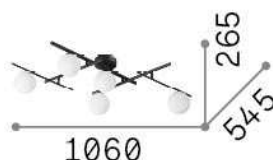

Info generali

Interno - Lampade da soffitto

Indoor ceiling or wall mounted bollard with multiple sources and diffuse light emission

Ean	8021696328218
Articolo	ATLAS PL5 NERO
Installazione	Lampade da soffitto
Garanzia	5 years
Peso lordo	4.04 kg
Volume	0.059052 m ³

Info tecniche e installative

Peso netto	2.4 kg
Classe di isolamento	II
Grado di protezione	IP20
Conformità	CE
Temperatura d'esercizio	0° ~ +40 °C
Efficienza a pieno carico	X
Dimmer	Determined by the light bulb
Alimentazione	220-240 V AC
Alimentatore	Not required

Info sorgente e prestazionali

Sorgente integrata	Light bulb (included)
Sorgente sostituibile	No
Potenza	G9 max 5 x 4 W
Emissione	Diffuse
Consumo massimo	-
Lampadina inclusa	1 - E14 OLIVA 4W 3000K CRI80 SATIN