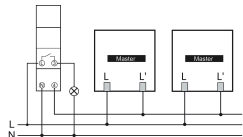

26.02.2021
Seite 1 von 4

theMura S180-100 2W B UP

Artikel-Nr.: 2060770

Anschlussbilder

Erfassungsbereich für die Planung

Montagehöhe (A)	Frontal gehend (R)	Quer gehend (t)	Sitzend (S)
1,2 m	120 m ² 12 m x 10 m	238 m ² 14 m x 17 m	