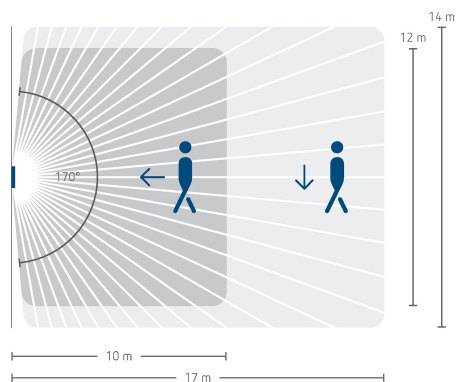

26.02.2021
Seite 1 von 4

theMura S180-100 2W B UP

Artikel-Nr.: 2060770

Anschlussbilder

Erfassungsbereich für die Planung

Montagehöhe (A)	Frontal gehend (R)	Quer gehend (t)	Sitzend (S)
1,2 m	120 m ² 12 m x 10 m	238 m ² 14 m x 17 m	