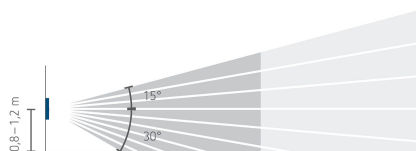

26.02.2021
Seite 1 von 4

theMura S180-100 2W B UP

Artikel-Nr.: 2060770

Anschlussbilder

Erfassungsbereich für die Planung

Montagehöhe (A)	Frontal gehend (R)	Quer gehend (t)	Sitzend (S)
1,2 m	120 m ² 12 m x 10 m	238 m ² 14 m x 17 m	