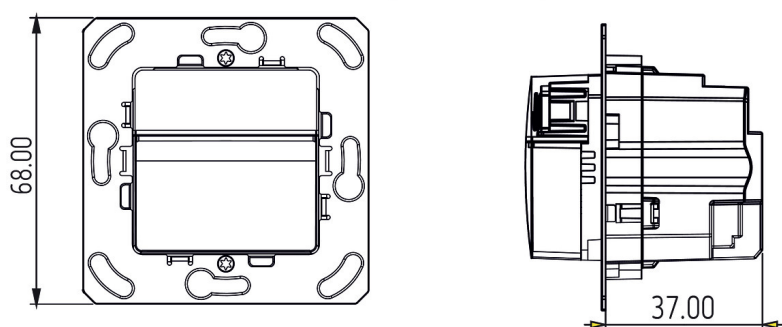

theMura S180-100 2W B UP	
Einstellbereich Helligkeit	5 – 1000 lx
Anschlussart	Steckklemmen
Größe Unterputzdose	Ø 55 mm (NIS, PMI)
Erfassungsbereich	238 m ² (14 x 17 m)
Umgebungstemperatur	-15°C ... 45°C
Schutzart	IP 20

26.02.2021
Seite 1 von 4

theMura S180-100 2W B UP

Artikel-Nr.: 2060770

Anschlussbilder

Erfassungsbereich für die Planung

Montagehöhe (A)	Frontal gehend (R)	Quer gehend (t)	Sitzend (S)
1,2 m	120 m ² 12 m x 10 m	238 m ² 14 m x 17 m	

theMura S180-100 2W B UP

Artikel-Nr.: 2060770

Maßbilder

theMura S180-100 UP WH (2060650) + theMura S180-101 UP WH (2060655)

theMura S180-100 UP (2060750) + theMura S180-101 B UP (2060755)

Zubehör

Ausgleichsrahmen 45A BJBSI WH
Artikel-Nr.: 9070788