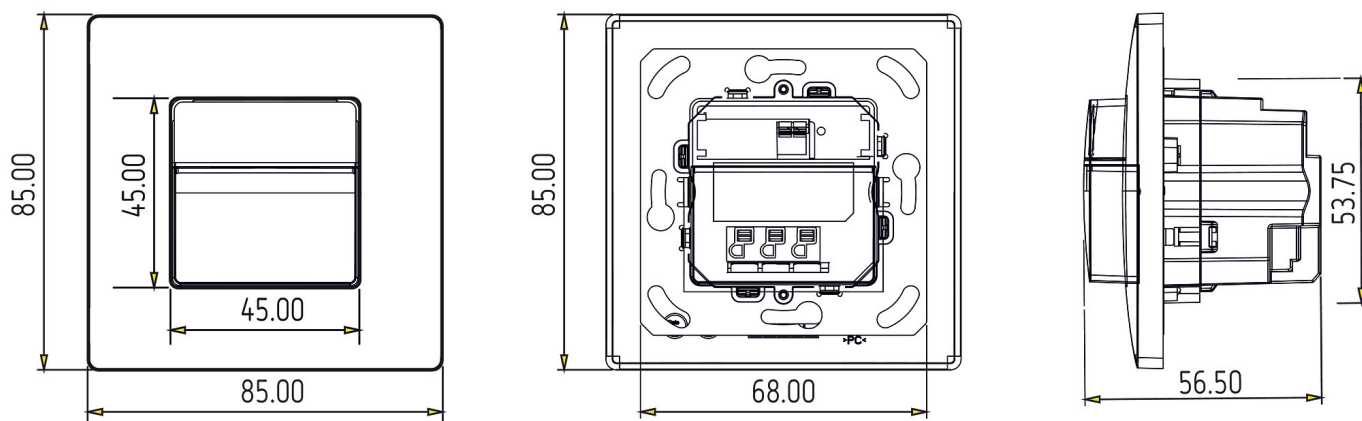

theMura S180-100 2W B UP	
Einstellbereich Helligkeit	5 – 1000 lx
Anschlussart	Steckklemmen
Größe Unterputzdose	Ø 55 mm (NIS, PMI)
Erfassungsbereich	238 m ² (14 x 17 m)
Umgebungstemperatur	-15°C ... 45°C
Schutzart	IP 20

26.02.2021
Seite 1 von 4

theMura S180-100 2W B UP

Artikel-Nr.: 2060770

Anschlussbilder

Erfassungsbereich für die Planung

Montagehöhe (A)	Frontal gehend (R)	Quer gehend (t)	Sitzend (S)
1,2 m	120 m ² 12 m x 10 m	238 m ² 14 m x 17 m	

theMura S180-100 2W B UP

Artikel-Nr.: 2060770

Maßbilder

theMura S180-100 UP WH (2060650) + theMura S180-101 UP WH (2060655)

theMura S180-100 UP (2060750) + theMura S180-101 B UP (2060755)

Zubehör

Ausgleichsrahmen 45A BJBSI WH
Artikel-Nr.: 9070788