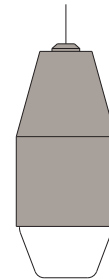

YUMA

DAVID POMPA / 2017

EN: Suspension lamp with spun metal reflector and blown glass diffuser.

IT: Lampada a sospensione con riflettore in metallo tornito in lastra. Diffusore in vetro soffiato.

CERTIFICATIONS / CERTIFICAZIONI

CODES AND DIMENSIONS / CODICI E DIMENSIONI

370310EU

PACKAGING / IMBALLO

MATERIALS AND FINISHINGS / MATERIALI E FINITURE

DIFFUSER / DIFFUSORE

 White / Bianco

Blown glass diffuser
Diffusore in vetro soffiato

REFLECTOR / RIFLETTORE

 Brass / Ottone

Spun metal reflector
Riflettore in metallo tornito in lastra

FURTHER INFORMATION / INFORMAZIONI AGGIUNTIVE

230V or 120V Feeding / Alimentazione

Bulbs / Lampadine
1 x 20W - E27 (E26 US)

 Energy efficiency class from A++ to E

 Dimmable / Dimmerabile
Yes

 Suspension lamp
Lampada a sospensione

 Canopy - diam. 4.9in h. 1.2in - brass
fixed to the ceiling with not provided screws (2-4)
Rosone - diam. 12.5cm h. 3cm - ottone
fissato a soffitto con tasselli (2-4) non forniti