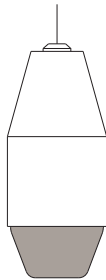

YUMA

DAVID POMPA / 2017

EN: Suspension lamp with spun metal reflector and blown glass diffuser.

IT: Lampada a sospensione con riflettore in metallo tornito in lastra. Diffusore in vetro soffiato.

CERTIFICATIONS / CERTIFICAZIONI

CODES AND DIMENSIONS / CODICI E DIMENSIONI

370310EU

PACKAGING / IMBALLO

MATERIALS AND FINISHINGS / MATERIALI E FINITURE

DIFFUSER / DIFFUSORE

 White / Bianco

Blown glass diffuser
Diffusore in vetro soffiato

REFLECTOR / RIFLETTORE

 Brass / Ottone

Spun metal reflector
Riflettore in metallo tornito in lastra

FURTHER INFORMATION / INFORMAZIONI AGGIUNTIVE

230V or 120V Feeding / Alimentazione

Bulbs / Lampadine
1 x 20W - E27 (E26 US)

 Energy efficiency class from A++ to E

 Dimmable / Dimmerabile
Yes

 Suspension lamp
Lampada a sospensione

 Canopy - diam. 4.9in h. 1.2in - brass
fixed to the ceiling with not provided screws (2-4)
Rosone - diam. 12.5cm h. 3cm - ottone
fissato a soffitto con tasselli (2-4) non forniti