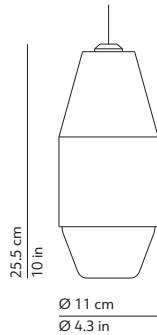

YUMA

DAVID POMPA / 2017

EN: Suspension lamp with spun metal reflector and blown glass diffuser.

IT: Lampada a sospensione con riflettore in metallo tornito in lastra. Diffusore in vetro soffiato.

CERTIFICATIONS / CERTIFICAZIONI

CODES AND DIMENSIONS / CODICI E DIMENSIONI

370310EU

PACKAGING / IMBALLO

MATERIALS AND FINISHINGS / MATERIALI E FINITURE

DIFFUSER / DIFFUSORE

 White / Bianco

Blown glass diffuser
Diffusore in vetro soffiato

REFLECTOR / RIFLETTORE

 Dimmable / Dimmerabile
Yes

 Suspension lamp
Lampada a sospensione

 Canopy - diam. 4.9in h. 1.2in - brass
fixed to the ceiling with not provided screws (2-4)
Rosone - diam. 12.5cm h. 3cm - ottone
fissato a soffitto con tasselli (2-4) non forniti

 Transparent cord set - length ca. 70.9 in
different lengths on request
Cavo di alimentazione trasparente - lunghezza ca. 180cm
altre lunghezze su richiesta