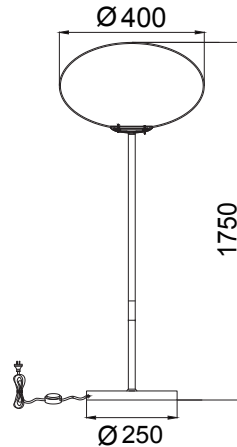

9626457

1x E27 LED max. 15W
230V ~ 50Hz

Maßeinheit/Unit of measure/ Unité de mesure: mm

(DE) Bestimmungsgemäße Verwendung

(GB) Intended use / (FR) Utilisation conforme / (NL) Beoogd gebruik / (PL) Stosowanie zgodnie z przeznaczeniem / (NO) Riktig bruk / (DK) Korrekt brug / (SE) Avsedd användning / (FI) Määräystenmukainen käyttö / (IT) Impiego appropriato / (ES) Uso prescrito / (CZ) Použití v souladu s určením / (PT) Utilização correta / (GR) Ενδεικτική χρήση