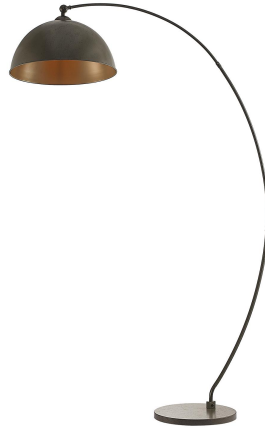

9628091

1x E27 max. 60W
230V ~ 50Hz

(DE) Bestimmungsgemäße Verwendung

(GB) Intended use / (FR) Utilisation conforme / (NL) Beoogd gebruik / (PL) Stosowanie zgodnie z przeznaczeniem / (NO) Riktig bruk / (DK) Korrekt brug / (SE) Avsedd användning / (FI) Määräystenmukainen käyttö

(IT) Impiego appropriato / (ES) Uso prescrito / (CZ) Použití v souladu s určením / (PT) Utilização correta / (GR) Ενδεδειγμένη χρήση

(DE)	Als Stehleuchte im Innenbereich	(GB)	Use as a floor lamp indoors
(FR)	En tant que lampadaire sur des sols plats, stables, à l'intérieur	(NL)	Binnenshuis als staande lamp op effen ondergrond
(PL)	Jako lampa stojąca na równych, stabilnych podłogach we wnętrzach	(NO)	Som gulvlampe på rett flate innendørs
(DK)	Som gulvlampe på ret gulv indendørs	(SE)	Används som golvlampa inomhus
(FI)	Käyttö sisätilojen lattiavalaisimena	(IT)	Impiego come lampada da pavimento in ambienti interni
(ES)	Empleo en tanto lámpara de pie en interiores	(CZ)	Použití jako stojací lampa v interiéru
(PT)	Aplicação como candeeiro de pé em interiores	(GR)	Χρήση ως επιδαπέδιο φωτιστικό σε εσωτερικό χώρο