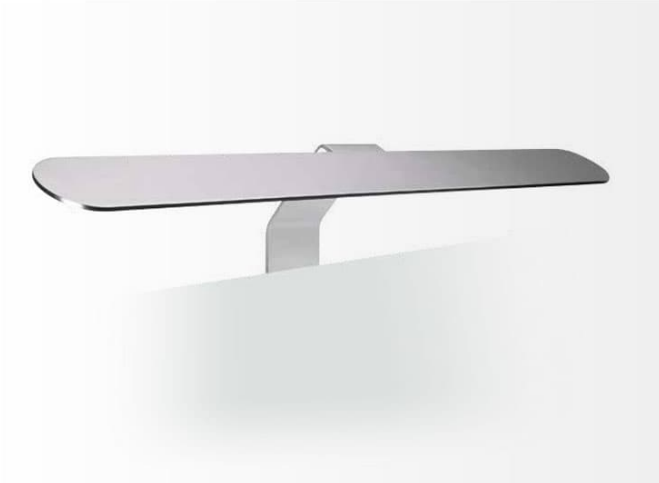

A-146

Bilder LED Wandleuchte

Familie: AGORA

Anwendungstyp: Wandleuchten

Diffusor: Polykarbonat

Gehäuse: Aluminium

Farben:

C - Chrome

Spezifikationen

IP20

RF 850º

Installation auf brennbaren Oberflächen

Klasse II

Abmessungen:

Effizienz label:

p