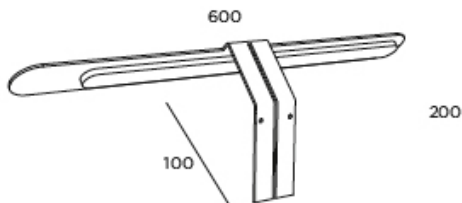

Spezifikationen

IP20

RF 850º

Installation auf brennbaren Oberflächen

Klasse II

Abmessungen:

Effizienz label:

p