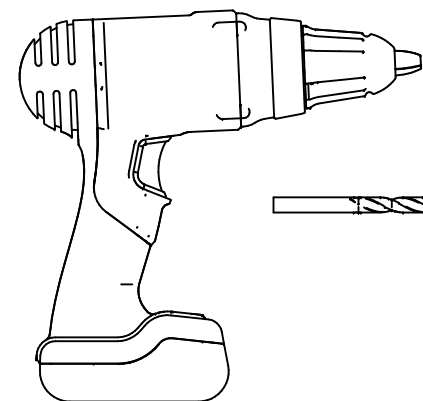

Vous aurez besoin de:  
You will need:

 Pour utilisation à l'intérieur uniquement  
For indoor use only

Sur votre produit, le symbole de la poubelle barrée d'une croix, indique qu'il est soumis à la directive européenne 2012/19/UE : les produits électriques, électroniques, les batteries et accumulateurs doivent impérativement faire l'objet d'un tri sélectif. Veuillez à déposer votre produit hors d'usage dans une poubelle appropriée, ou le restituer dans un point de collecte. Les collectivités ou les revendeurs vous communiquerons toutes les informations essentielles concernant l'élimination de votre ancien produit. Ne pas mettre votre ancien produit au rebut avec vos déchets ménagers permet de protéger l'environnement et la santé.