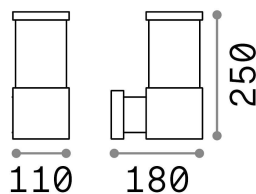

## Esterno - Lampade da parete

Outdoor wall mounted lamp with diffuse light emission

<b>Ean</b>	8021696027005
<b>Articolo</b>	TRONCO AP1 ANTRACITE
<b>Installazione</b>	Lampade da parete
<b>Garanzia</b>	5 years
<b>Peso lordo</b>	1.45 kg
<b>Volume</b>	0.00702 m <sup>3</sup>

## Info tecniche e installative

<b>Peso netto</b>	1.11 kg
<b>Classe di isolamento</b>	I
<b>Grado di protezione</b>	IP44
<b>Conformità</b>	CE
<b>Temperatura d'esercizio</b>	-15° ~ +45 °C
<b>Efficienza a pieno carico</b>	X
<b>Dimmer</b>	Determined by the light bulb
<b>Alimentazione</b>	220-240 V AC
<b>Alimentatore</b>	Not required
<b>Resistenza al carico</b>	IK05