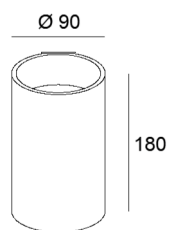

TUBO

Technische Details

Beschreibung

LED-Wandleuchte,

230 V, mit 2 x 4 W AC-LED, dimmbar mit Phasenanschnittdimmer, Gehäuse aus massivem Aluminium, für Direkt- und Indirektbeleuchtung, für den Innen- und Außenbereich verwendbar, IP54

Oberfläche: weiß

2x4W AC-LED / 3000K / 2x370lm*

*Lumenangaben sind Nominalwerte