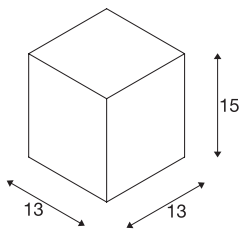

BIG THEO

Outdoor Deckenleuchte, QPAR111, IP44, eckig, silbergrau, max. 75W

Deckenleuchte der BIG THEO Serie gefertigt aus Aluminium und Glas welches das Leuchtmittel abdeckt. Durch die Schutzart IP44 ist sie für den Außenbereich geeignet. Der elektrische Anschluss der in mehreren Farbversionen verfügbaren Leuchte erfolgt an 230V Netzspannung. Die BIG THEO Serie beinhaltet des Weiteren alternative Wand-, sowie Deckenleuchten mit unterschiedlichen Fassungen und ist somit universell einsetzbar.

TECHNISCHE DATEN

Art. Nr.:	229554
Fassung	GU10
Leuchtmittel	QPAR111
Anzahl Fassungen	1
Leuchtmittel inklusive	0
Primäre Nennspannung	230V ~50Hz mA/V
Länge	13.0 cm
Breite	13.0 cm
Höhe	15.0 cm
Nettogewicht	1.034 kg
Bruttogewicht	1.143 kg
IP Code	IP 44
Schutzklasse	I
Montage	Aufbau
Montagedetails	Decke
Wattage	75 W
Farbe	grau
BIG WHITE Seite	709