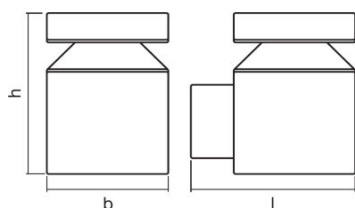

Abmessungen & Gewicht

Länge	138,0 mm
Breite	102,0 mm
Höhe	135,0 mm
Produktgewicht	470,00 g

Farben & Materialien

Gehäusematerial	Edelstahl
Gehäusefarbe	Stahl
Produktfarbe	Stahl
Material Abdeckung	Polycarbonat (PC)

VERPACKUNGSMITTEL

Produkt-Code	Verpackungseinheit (Stück pro Einheit)	Abmessungen (Länge x Breite x Höhe)	Gewicht brutto	Volumen
4058075205338	Faltschachtel 1	124 mm x 154 mm x 166 mm	510,00 g	3.17 dm ³
4058075205345	Versandschachtel 6	380 mm x 175 mm x 320 mm	3291,00 g	21.28 dm ³