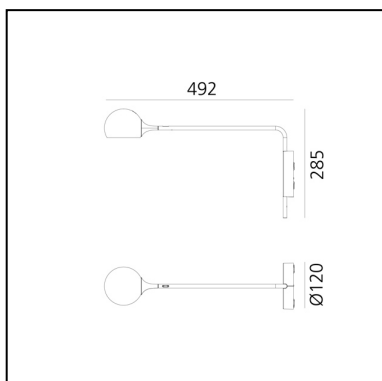

IXA - Wall - White/Grey

Foster + Partners Industrial Design

IP20  Dimmbar: 

LUMINAIRE

- Watt: **9W**
- Lichtstrom (lm): **465lm**
- CCT: **3000K**
- Efficiency: **56%**
- Efficacy: **51.69lm/W**
- CRI: **90**

FUNKTIONEN

- Produktcode: **1113020A**
- Farbe: **White/Grey**
- Installation: **Wandleuchte**
- Serie: **Design Collection, Novelties**
- design: **Foster + Partners Industrial Design**

DIMENSION

- Länge: **492 mm**
- Höhe: **285 mm**
- Durchmesser Fuß: **120 mm**