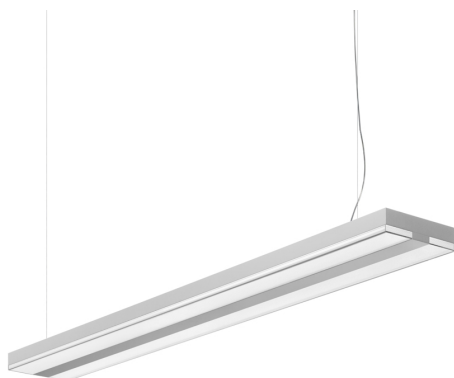

Chocolate Pendelleuchte LED - 63 W 4000 K Dimmbar Dali - Weiss

a.g Licht

BESCHREIBUNG

Einzelpendelleuchte mit direkt-indirektem Lichtaustritt für Led Lampen.

Gehäuse aus Aluminium.

Erhältlich in den Farben Mokka und Weiss.

Reflektor mit prismatic aus Polycarbonat.

EVG oder dimmbares DALI-Switchdim EVG.

Notlicht auf Anfrage.

Staubschutzabdeckung aus Polycarbonat.

Verstellbare Seilaufhängung.

Gemäss EN60598-1 sowie weiteren Spezifikationen.

IP20   Dimmbar: 

ARTIKELNUMMER: M113721

FUNKTIONEN

- Artikelnummer: **M113721**
- Farbe: **Weiss**
- Installation: **Pendelleuchte**
- Material: **Lackiertem Aluminium**
- Serie: **Architectural Indoor**
- Einsatzbereich: **Hospitality, Büros**
- design: **a.g Licht**

DIMENSION

- Länge: **cm 114**
- Breite: **cm 16**
- Höhe: **cm 4**
- Max Höhe von der Decke: **cm 120**
- Gewicht: **cm 4.6**
- Glühdrahttest: **850°**

INKLUSIVE LICHTQUELLEN

- Kategorie: **Led**
- Anzahl: **1**
- Watt: **55W**
- Lichtstrom (lm): **8800lm**
- Farbtemperatur(K): **4000K**
- CRI: **=80 (min.)**
- Color Tolerance: **MacAdam 4SDCM**
- Efficacy: **160lm/W**
- Service Life: **L70(6K)>50.000h**