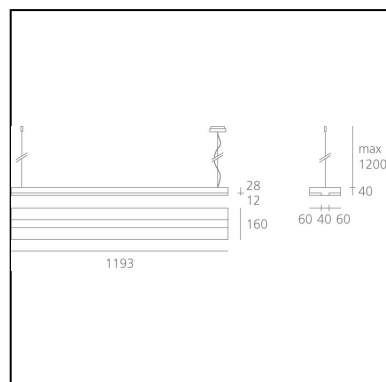

IP20   Dimmbar: 

ARTIKELNUMMER: M113721

FUNKTIONEN

- Artikelnummer: **M113721**
- Farbe: **Weiss**
- Installation: **Pendelleuchte**
- Material: **Lackiertem Aluminium**
- Serie: **Architectural Indoor**
- Einsatzbereich: **Hospitality, Büros**
- design: **a.g Licht**

DIMENSION

- Länge: **cm 114**
- Breite: **cm 16**
- Höhe: **cm 4**
- Max Höhe von der Decke: **cm 120**
- Gewicht: **cm 4.6**
- Glühdrahttest: **850°**

INKLUSIVE LICHTQUELLEN

- Kategorie: **Led**
- Anzahl: **1**
- Watt: **55W**
- Lichtstrom (lm): **8800lm**
- Farbtemperatur(K): **4000K**
- CRI: **=80 (min.)**
- Color Tolerance: **MacAdam 4SDCM**
- Efficacy: **160lm/W**
- Service Life: **L70(6K)>50.000h**