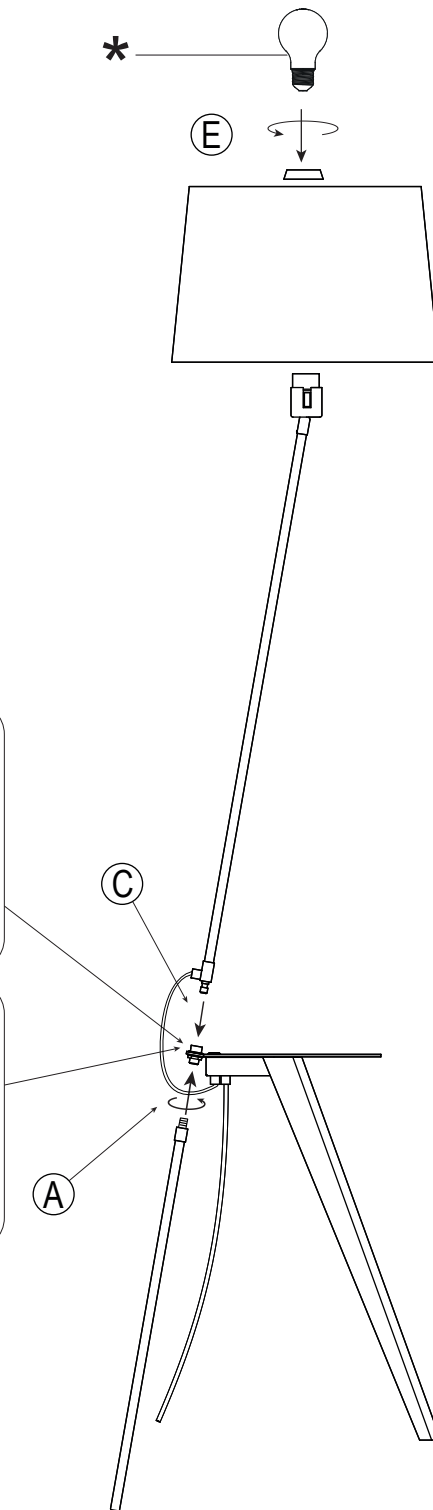

* Non fourni
Conseil : utiliser E27 40W Maxi

PRÉCAUTIONS / CAUTIONS

FR : Ce luminaire est non adapté à l'utilisation à l'extérieur.
EN : This lamp is not suitable for outdoor use.
DE : Diese Leuchte ist nicht für den Aussengebrauch geeignet.

FR : Cet appareil contient des composants recyclables. Veuillez consulter les informations de votre commune concernant le ramassage des déchets électriques.
EN : This item contains parts that can be reused. Your local council can inform you where electrical devices are collected.