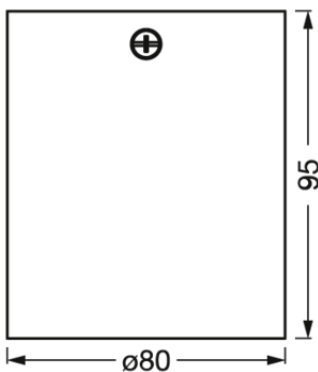

### Photometrische Daten

Flimmer-Messgröße (Pst LM)	-
----------------------------	---

### Maße & Gewicht

Durchmesser	80,00 mm
Höhe	95,00 mm
Produktgewicht	235,00 g