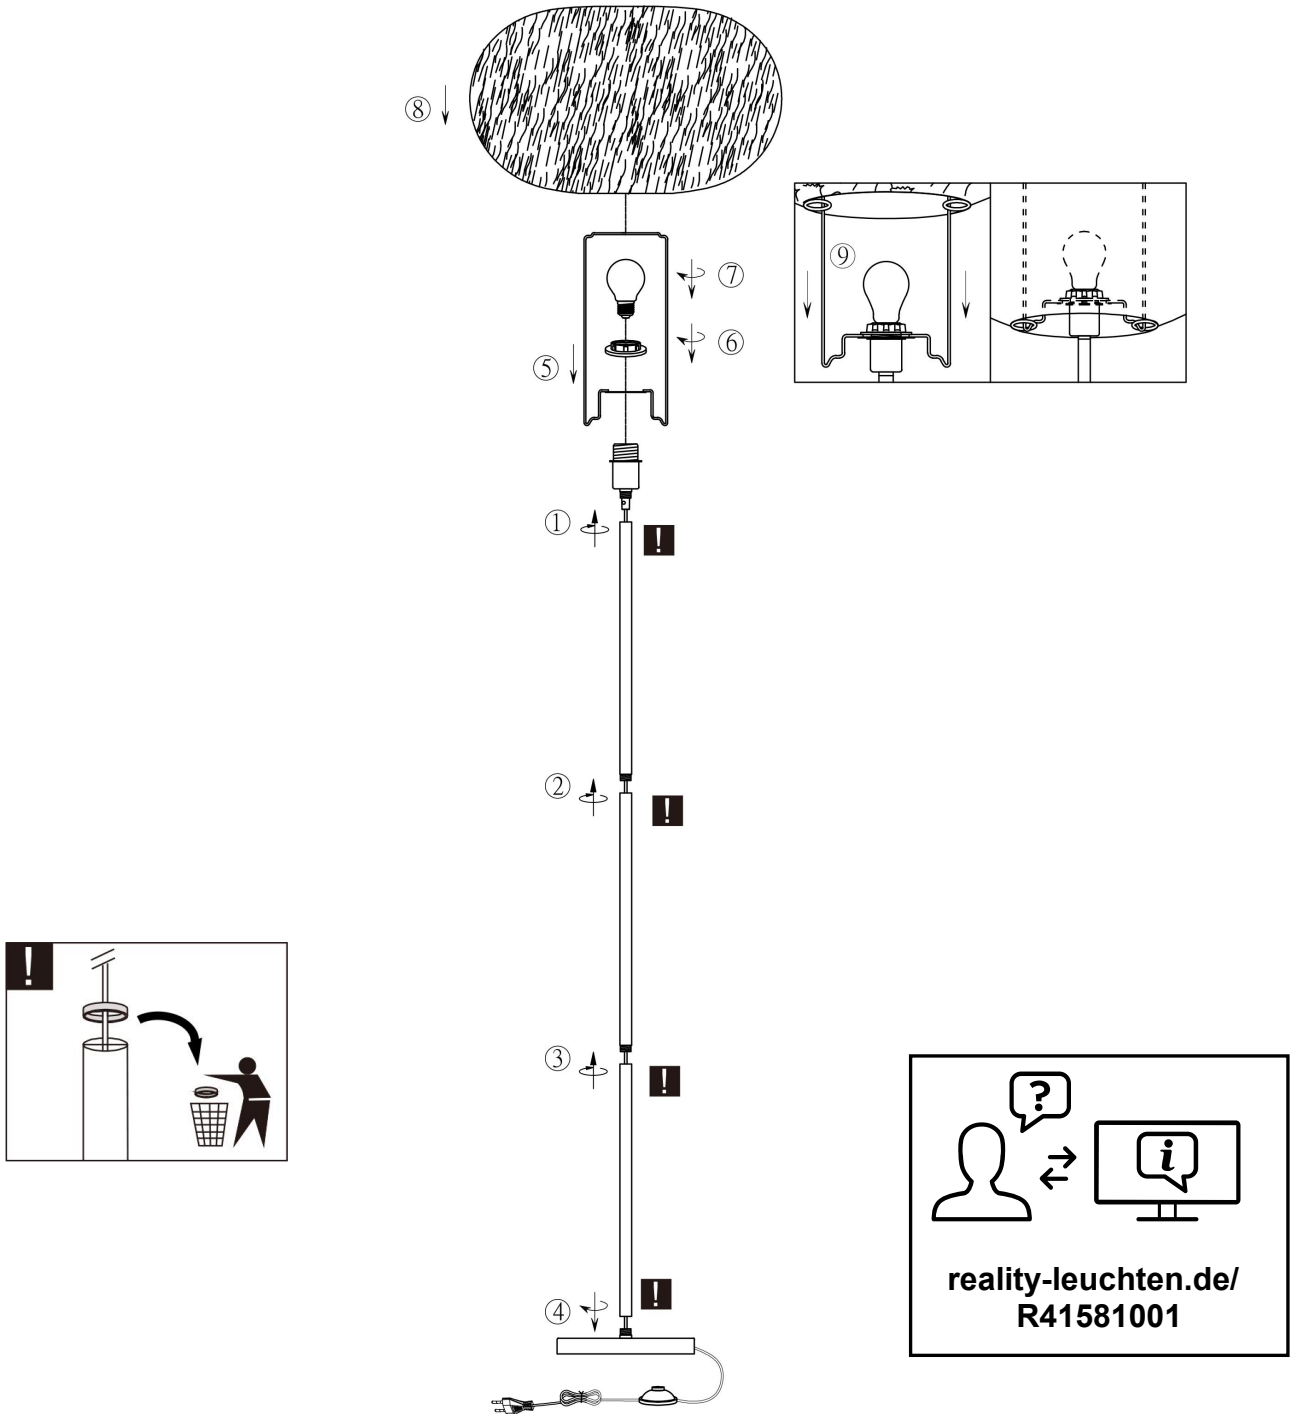

Norėdami saugiai ir teisingai sumontuoti šviestuv vadovaukitės šia instrukcija!

**(ET) HOIATUS!**

Enne monteerimist lugege ohutusjuhised tähelepanelikult läbi!

**(DA) OBS!**

Læs sikkerhedsinformationen nøje, før du monterer produktet!

**(UK) ПОПЕРЕДЖЕННЯ!**

Перед розбиранням, будь ласка, уважно прочитайте інструкції з техніки безпеки!

230V ~ 50Hz, 1x E27 / max. 10W