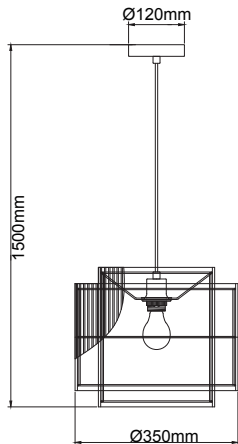

Lindby

Art.-No.: 9628172

1x E27 LED
max. 15W
230V~50Hz

LUQOM Holding GmbH · Rabanusstraße 16 D-36037 Fulda · www.lindby.eu