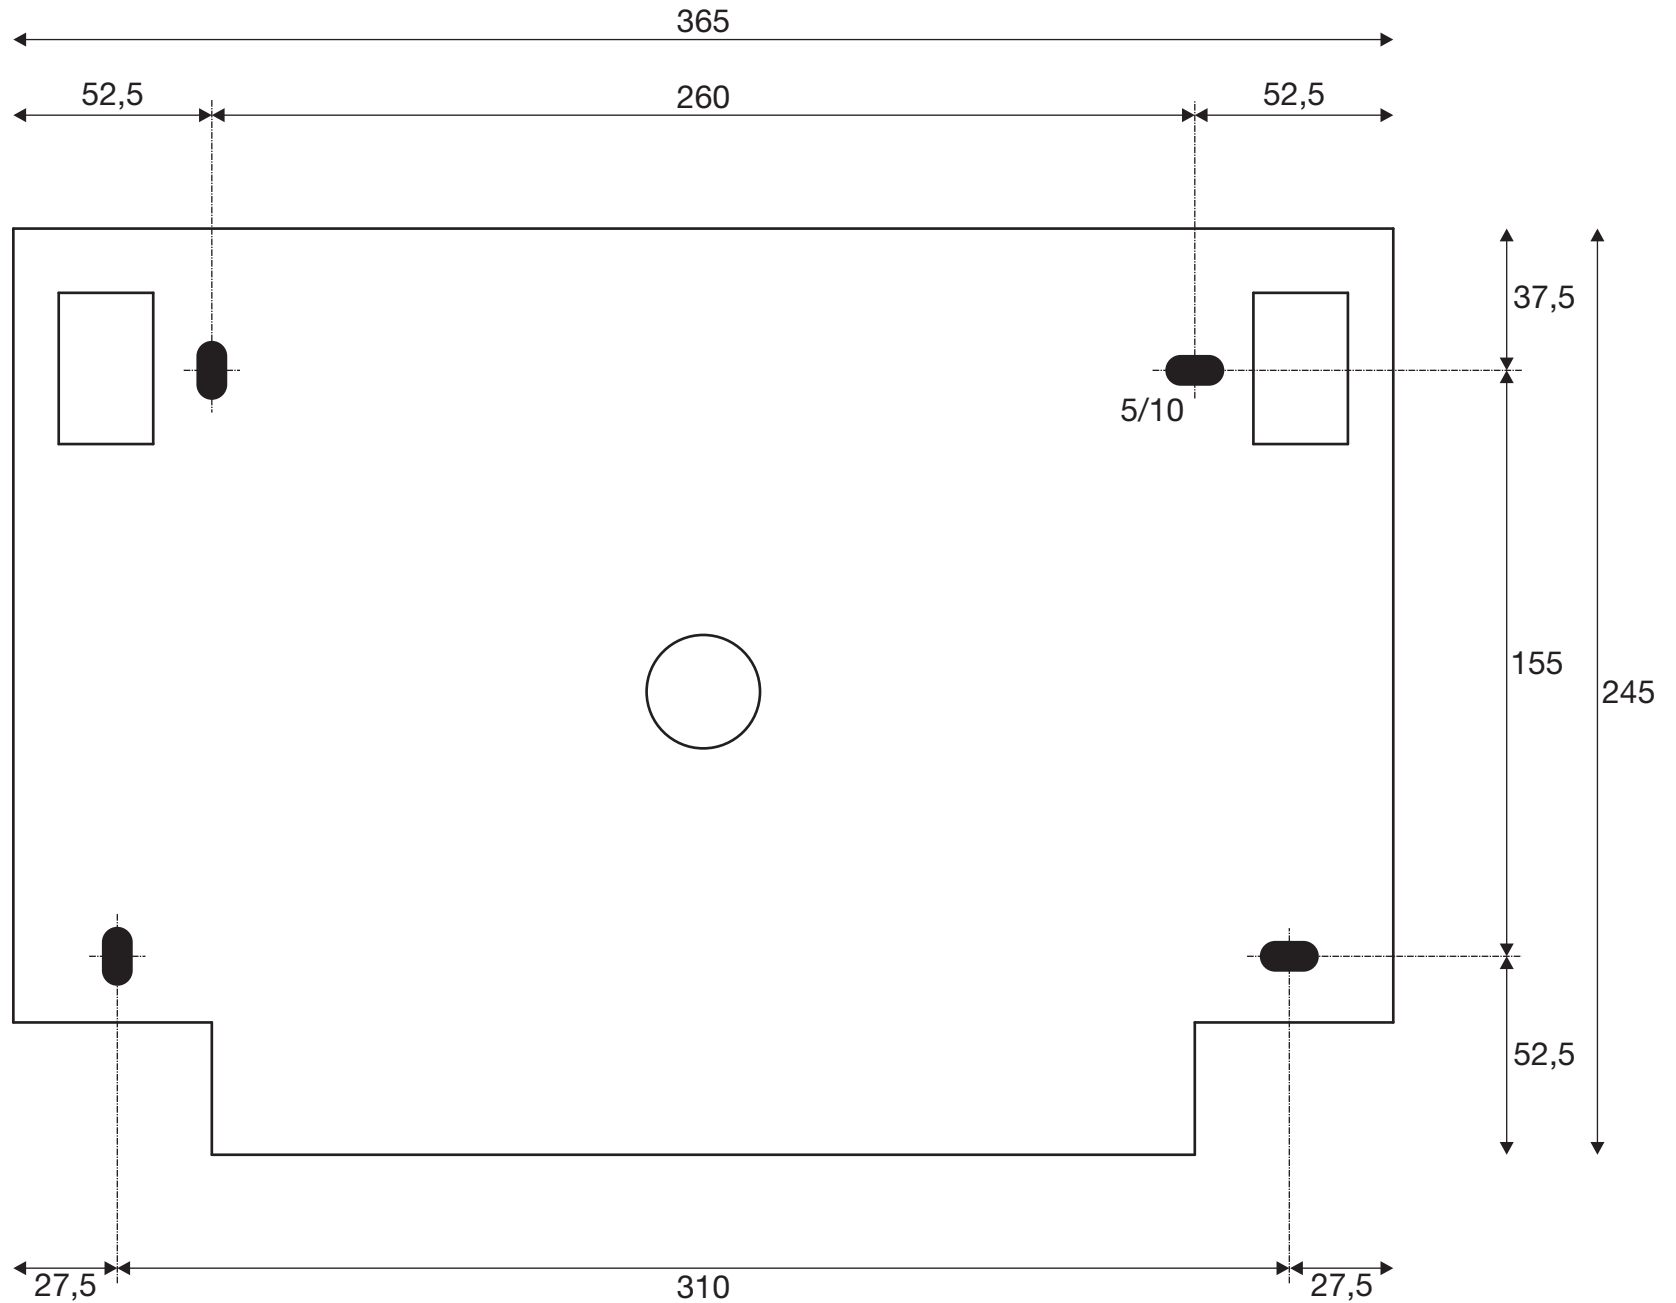

Item-no. 1006405
(mm)
not in scale
nicht maßstäblich

20.26.2022 SLV GmbH

Technische Änderungen vorbehalten. Technical Details are subject to change. Les détails techniques sont sujet à des changements. Nos reservamos el derecho a modificaciones técnicas. Modifiche tecniche riservate. Behoudens technische wijzigingen. Ret til tekniske ændringer forbeholdes. Zmiany techniczne zastrzeżone. Сохраняется право на внесение технических изменений. Techniska ändringar kan förekomma. Teknik deęişiklik yapma hakkı saklıdır. A technikai részletek termékenként változhatnak.