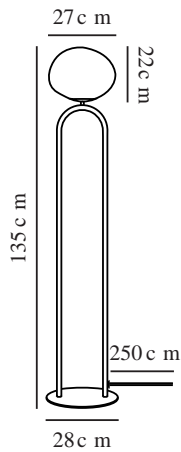

SHAPES | STEHLAMPE | MESSING

2120074035

Spannung (V): 230 Volt
IP-Grad: IP20
Maximale Lampenleistung (W):
15W
Klasse (Klasse 1, Klasse 2,
Klasse 3): Klasse 2 (Dopp. isoliert)
Leuchtmittelsockel: E27
Schalterplatzierung: Auf dem
Kabel

Hauptmaterial: Glas
Sekundärmaterial: Metall
Kabel Farbe: Schwarz
Kabel Länge (cm): 250
Oberflächenmaterial Kabel:
Textilien
Ist das Kabel austauschbar?:
False

Farbe: Messing
Höhe (cm): 135
Breite (cm): 28
Rohrdurchmesser (cm): 1.9
Schirmdurchmesser (cm): 27
Schirmhöhe (cm): 22
Außenbereich-Basisabmessungen
(cm): 28
Länge (cm): 28

EAN: 5704924004100

Artikelnummer: 2120074035
Stück pro Hauptkarton: 2
Verkaufsbox Höhe (cm): 33
Verkaufsbox Breite (cm): 62.5
Verkaufsbox Tiefe (cm): 28
Verkaufsbox Volumen m³: 0.0578
Produkt Nettogewicht (kg): 5.15

- Exklusive Materialien – glänzendes Messing und Opalglas • Weiches und diffuses Licht durch den opalisierten Glasschirm
- Mundgeblasenes und asymmetrisches Glas

Die Shapes-Serie der dänischen Designerin Maria Berntsen ist von elegantem, organisch geformtem Schmuck inspiriert. Der Opalglasschirm mit seiner einzigartigen, asymmetrischen Form spielt auf wunderbare Weise mit dem glänzenden Fußteil aus Messing zusammen und sorgt für einen raffinierten und faszinierenden Ausdruck. Die Leuchte strahlt durch den mundgeblasenen Glasschirm ein weiches und diffuses Licht aus, das sich ideal sowohl zum Arbeiten als auch Entspannen eignet.