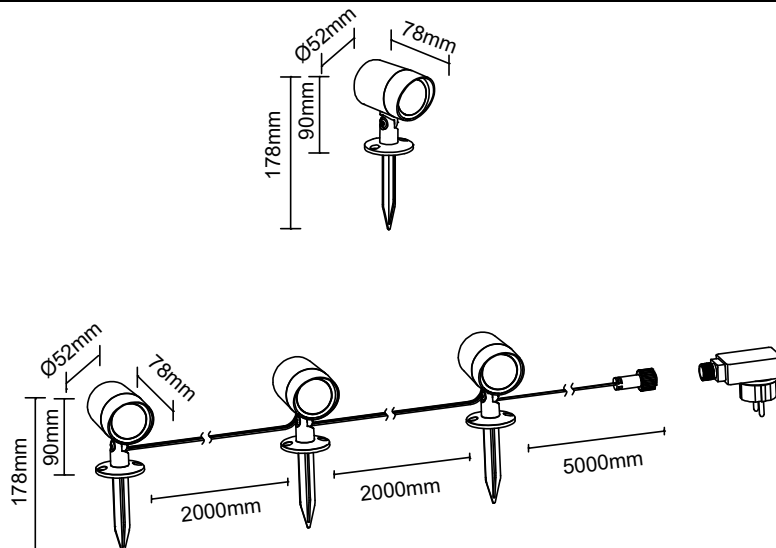

10020192

4,2W LED / 5W Total
incl. 3x LED Board: L9002814
220-240V ~ 50Hz

(DE) Bestimmungsgemäße Verwendung

(GB) Intended use / (FR) Utilisation conforme / (NL) Beoogd gebruik / (PL) Stosowanie zgodnie z przeznaczeniem /
(NO) Riktig bruk / (DK) Korrekt brug / (SE) Avsedd användning / (FI) Määräystenmukainen käyttö
(IT) Impiego appropriato / (ES) Uso prescrito / (CZ) Použití v souladu s určením / (PT) Utilização correta / (GR) Ενδεδειγμένη χρήση