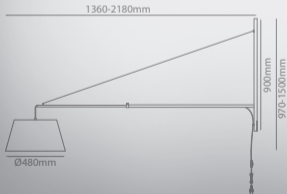

Lucande

Art.-No.: 9976136

1x E27 LED
max. 15W
230V~50Hz

IP20

LUQOM Holding GmbH · Rabanusstraße 16 D-36037 Fulda · www.lucande.eu