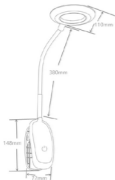

# PRIOS

EXCL. ADAPTOR

100-240V~50/60Hz  
Output: 5V= 1A

Art.-No.: 6733004

incl. LED L9001931

380 lm Modul

160 lm Lamp

4W LED / 5W Total