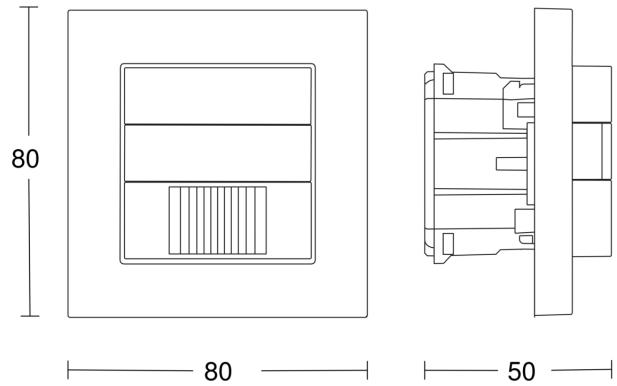

## Sensorerfassungsbereich

Mögliche Montagehöhe: 1,10 m – 1,20 m

Orange: radial

Schwarz: tangential

## Maßzeichnung