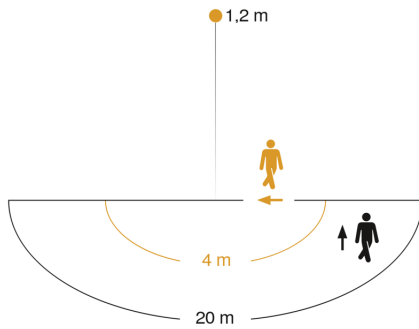

## Technische Daten

Ausführung	Präsenzmelder
Abmessungen (L x B x H)	30 x 80 x 80 mm
Netzanschluss	220 – 240 V / 50 – 60 Hz
Sensortechnologie	Passiv Infrarot
Anwendung, Ort	Innenbereich
Montageort	Wand
Montageart	Unterputz
Montagehöhe	1,10 – 1,20 m
Reichweite Radial	r = 4 m (25 m <sup>2</sup> )
Reichweite Tangential	r = 20 m (628 m <sup>2</sup> )
Reichweite Präsenz	r = 4 m (25 m <sup>2</sup> )
Erfassungswinkel	180 °
Öffnungswinkel	90 °
Schaltzonen	96 Schaltzonen
optimale Montagehöhe	1,2 m
Mechanische Skalierbarkeit	Nein
Unterkriechschutz	Ja
segmentweise Ausblendung	Nein
Elektronische Skalierbarkeit	Ja
Dämmerungseinstellung Teach	Ja
Dämmerungseinstellung	2 – 1000 lx

## Sensorerfassungsbereich

Mögliche Montagehöhe: 1,10 m – 1,20 m

Orange: radial

Schwarz: tangential

## Maßzeichnung