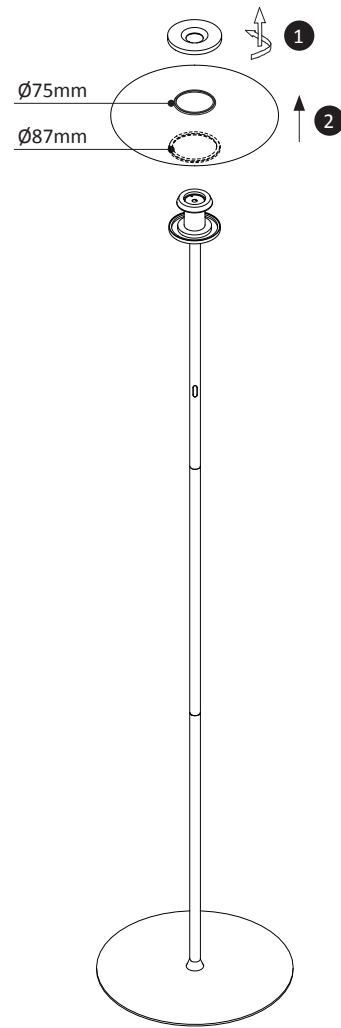

LED 6,3W/7,9W
648lm/928lm

15,8 W
334 lm

t 25.000 h

T_K 2700 K

15.000 x

< 0,5 s

838272

230V / 50Hz~

LED

1 x LED-Board 9V DC / 6,3W
1 x LED-Board 12V DC / 7,9W

1x

4

5

6