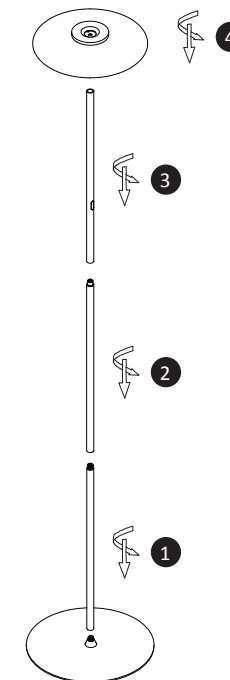

GB

This product contains a light source of energy efficiency class <F>. This product contains a light source of energy efficiency class <F>.

FR

Ce produit comprend une source de lumière de classe d'efficacité énergétique <F>. Ce produit comprend une source de lumière de classe d'efficacité énergétique <F>.

ES

Este producto contiene una fuente de luz de la clase de eficiencia energética <F>. Este producto contiene una fuente de luz de la clase de eficiencia energética <F>.

HR

Ovaj proizvod sadrži izvor svjetlosti energetskog razreda <F>. Ovaj proizvod sadrži izvor svjetlosti energetskog razreda <F>.

HU

Ez a termék <F> energiahatékonysági osztályba tartozó fényforrást tartalmaz. Ez a termék <F> energiahatékonysági osztályba tartozó fényforrást tartalmaz.

IT

Questo prodotto contiene una sorgente luminosa della classe di efficienza energetica <F>. Questo prodotto contiene una sorgente luminosa della classe di efficienza energetica <F>.

NL

Dit product bevat een lichtbron van energie-efficiëntieklasse <F>. Dit product bevat een lichtbron van energie-efficiëntieklasse <F>.

LED 6,3W/7,9W
648lm/928lm

15,8 W
334 lm

t 25.000 h

T_K 2700 K

15.000 x

< 0,5 s

838272

230V / 50Hz~

LED

1 x LED-Board 9V DC / 6,3W
1 x LED-Board 12V DC / 7,9W

1x