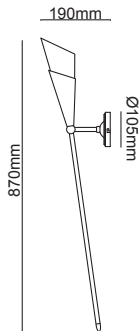

Lindby

Art.-No.: 9621066

1x E14 LED
max. 10W
230V~50Hz