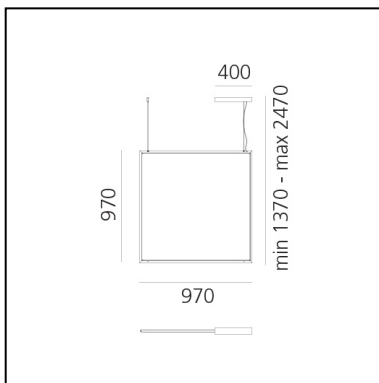

## LUMINAIRE

- Watt: **44W**
- Voltage: **220-240V**
- Delivered lumens output: **Warm 2579 Cold 2739lm**
- CCT: **2700-6500K**
- Efficiency: **100%**
- Efficacy: **62.25lm/W**
- CRI: **80**
- Dimmable Typology: **Dali**

## DIMENSIONS

- Length: **cm 97**
- Width: **cm 1.7**
- Height: **cm 97**
- Max Height from ceiling: **cm 247**