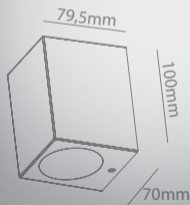

Lucande

Art.-No.: 9616131

1x GU10 LED
max. 5W
230V~50Hz

IP65

LUQOM Holding GmbH · Rabanusstraße 16 D-36037 Fulda · www.lucande.eu