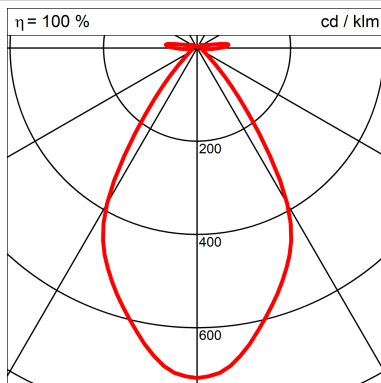

Produktdatenblatt

Leuchtenspezifikation

Artikelnummer	4142.012.30.3 D
Produktname	VIOR Deckenleuchte
Produktgruppe	Deckenleuchten
Montageart	Aufbau
Prüfzeichen	CE

Zubehör

Nummer / Name	---
Variantenbeschreibung	Artikel ohne Zubehör

Abmessungen

Länge/Breite/Höhe	130mm/130mm/64mm
Gewicht	0,8

Leuchtendaten

ZVEI / ILCOS	LED / LED
Systemleistung	12 W
Lichtstrom	750 lm
Leuchtenlichtausbeute	62,5 lm/W
Farbtemperatur	3000K
Farbwiedergabe	CRI 90
Lebensdauer	50000 h
LiTG Klasse	B61