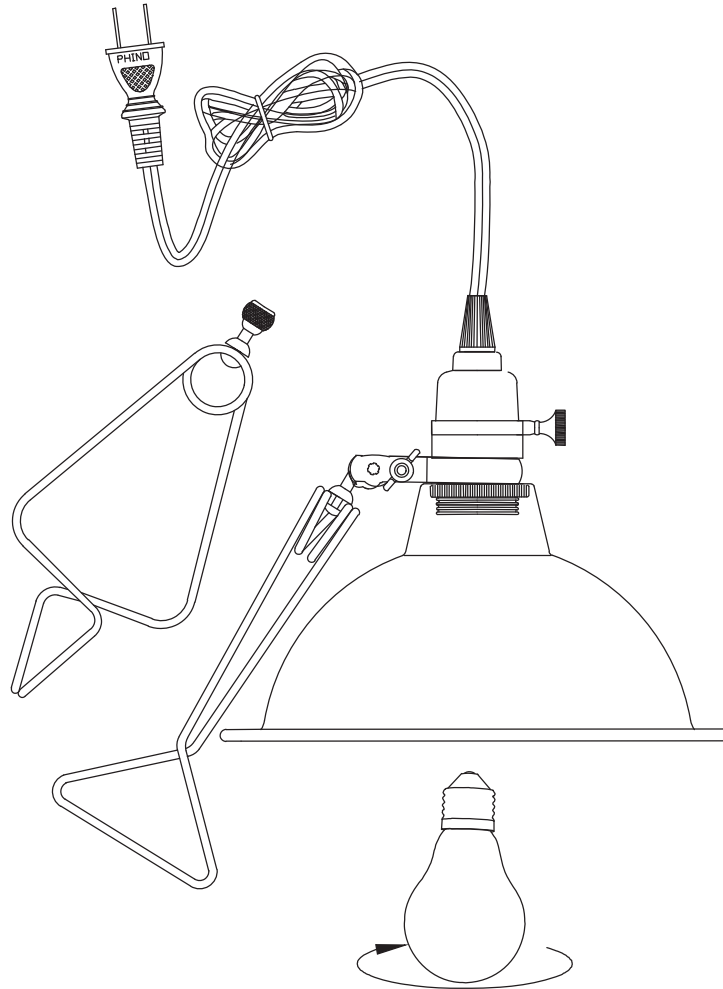

OFF

ON

LIGHT SOURCE - FUENTE DE LUZ

1 x E27 max. 40W no incl

TECHNICAL FEATURES - CARACTERISTICAS TÉCNICAS

⚠ · Conexión tipo Z: no se puede sustituir el cable de conexión sin destruir la iluminación · Tipus de conexió Z: no es pot substituir el cable de conexió sense destruir la lluminària · Type Z connection: connection cable can not be replaced without breaking the lighting fitting down · Connexion type Z: on ne peut remplacer le câble de connexion sans détruire le luminaire · Ligação de tipo Z: o cabo de ligação não pode ser substituído sem destruir a luminária · Anschluß Typ Z: Austausch des Verbindungskabels kann ohne Beschädigung der Beleuchtung nicht durchgeführt werden · Aansluiting Z type: de aansluitkabel kan niet vervangen worden zonder de verlichting kapot te maken · Connessione tipo Z: non si può sostituire il cavo senza distrurre l'illuminaria · Σύνδεση τύπου Z: δεν μπορεί να αντικατασταθεί το καλώδιο σύνδεσης χωρίς να σπάσει το φωτιστικό · Spoj typu Z: nelze nahradit spojovačí kabel bez poškození osvětlení · Свързване тип Z: свързващият кабел не може да се подмени, без да се повреди осветителното тяло · Połączenie typu Z: nie można zastąpić kabla połączenia bez zniszczenia oświetlenia