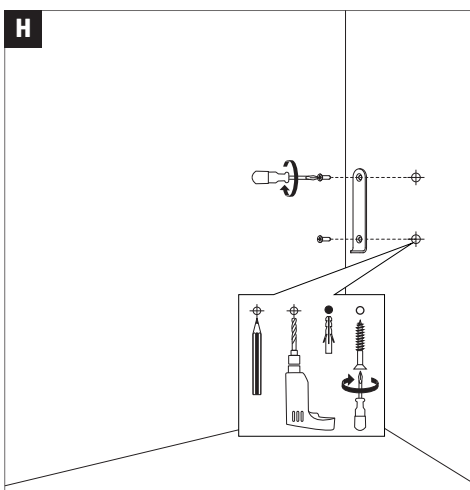

G **i** Factory Reset Remote Control

Zugelassen für den Betrieb in allen Ländern der EU / Approved for operating in all European countries
CE: Konform mit / in accordance with / conformement a 2014/53/EU <http://www.paulmann.com/ce>

2,4 GHz –
2,4835 GHz

Doesn't apply for the geographical area within a radius of 20km from the centre on "Ny Alesund"

Hiermit erklärt Paulmann Licht, dass der Funkanlagentyp [500.67] der Richtlinie 2014/53/EU entspricht.
Der vollständige Text der EU-Konformitätserklärung ist unter der folgenden Internetadresse verfügbar: www.paulmann.com/ce
Funk-Frequenz [2,4 GHz – 2,4835 GHz] Abgestrahlte Energie [10 mW]