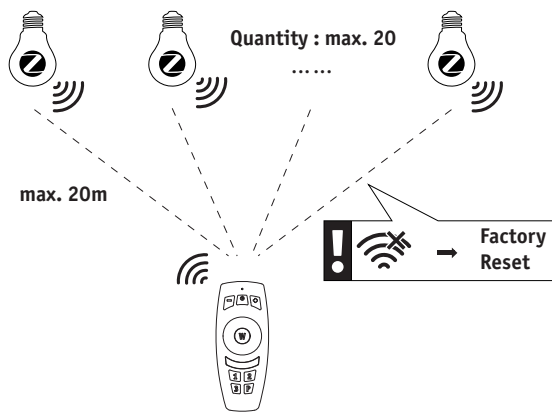

1x

1x

Incl.

Not Incl.

F **i** Remote Control

G **i** Factory Reset Remote Control

Zugelassen für den Betrieb in allen Ländern der EU / Approved for operating in all European countries
 CE: Konform mit / in accordance with / conformement a 2014/53/EU <http://www.paulmann.com/ce>

2,4 GHz –
 2,4835 GHz

Doesn't apply for the geographical area within a radius of 20km from the centre on "Ny Alesund"

Hiermit erklärt Paulmann Licht, dass der Funkanlagentyp [500.67] der Richtlinie 2014/53/EU entspricht.
 Der vollständige Text der EU-Konformitätserklärung ist unter der folgenden Internetadresse verfügbar: www.paulmann.com/ce
 Funk-Frequenz [2,4 GHz – 2,4835 GHz] Abgestrahlte Energie [10 mW]