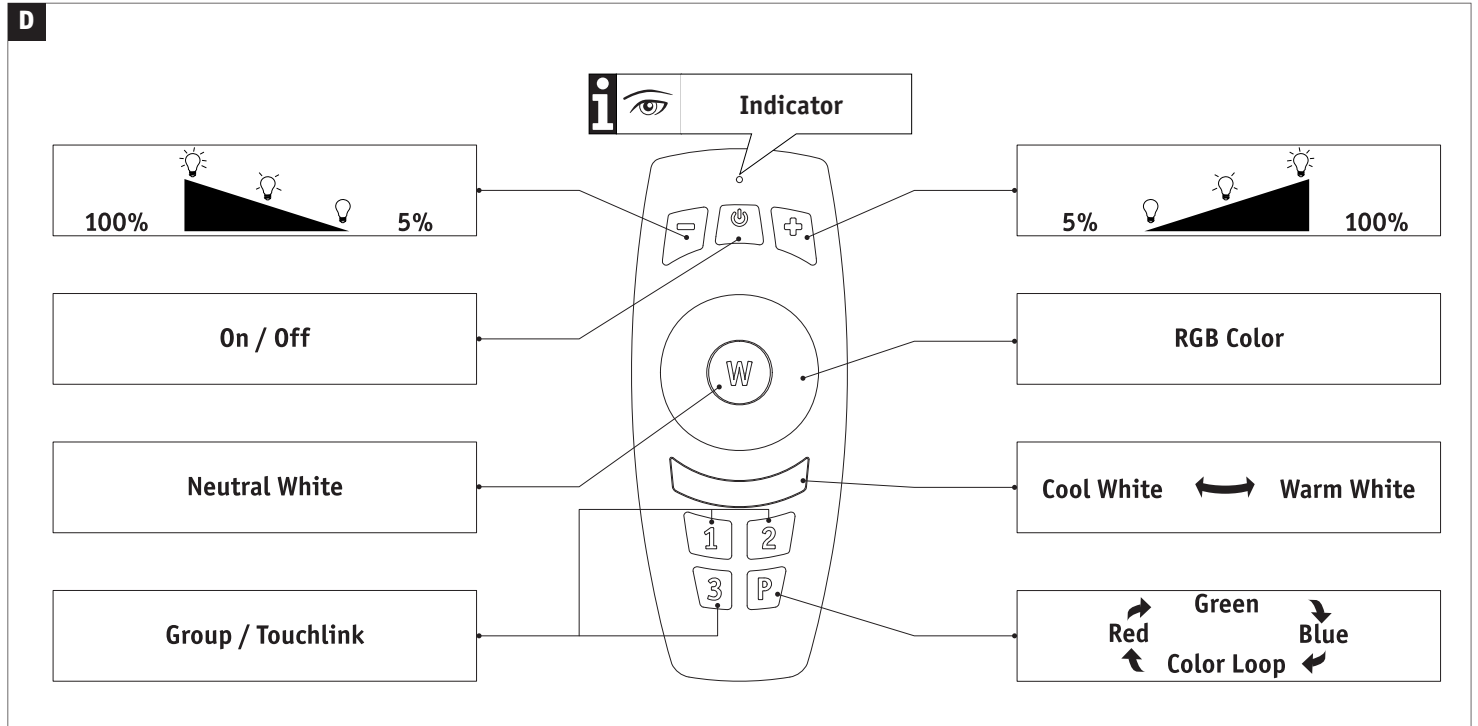

1x

1x

Incl.

Not Incl.

F **i** Remote Control

G **i** Factory Reset Remote Control

Zugelassen für den Betrieb in allen Ländern der EU / Approved for operating in all European countries
 CE: Konform mit / in accordance with / conformement a 2014/53/EU <http://www.paulmann.com/ce>

2,4 GHz –
 2,4835 GHz

Doesn't apply for the geographical area within a radius of 20km from the centre on "Ny Alesund"

Hiermit erklärt Paulmann Licht, dass der Funkanlagentyp [500.67] der Richtlinie 2014/53/EU entspricht.
 Der vollständige Text der EU-Konformitätserklärung ist unter der folgenden Internetadresse verfügbar: www.paulmann.com/ce
 Funk-Frequenz [2,4 GHz – 2,4835 GHz] Abgestrahlte Energie [10 mW]