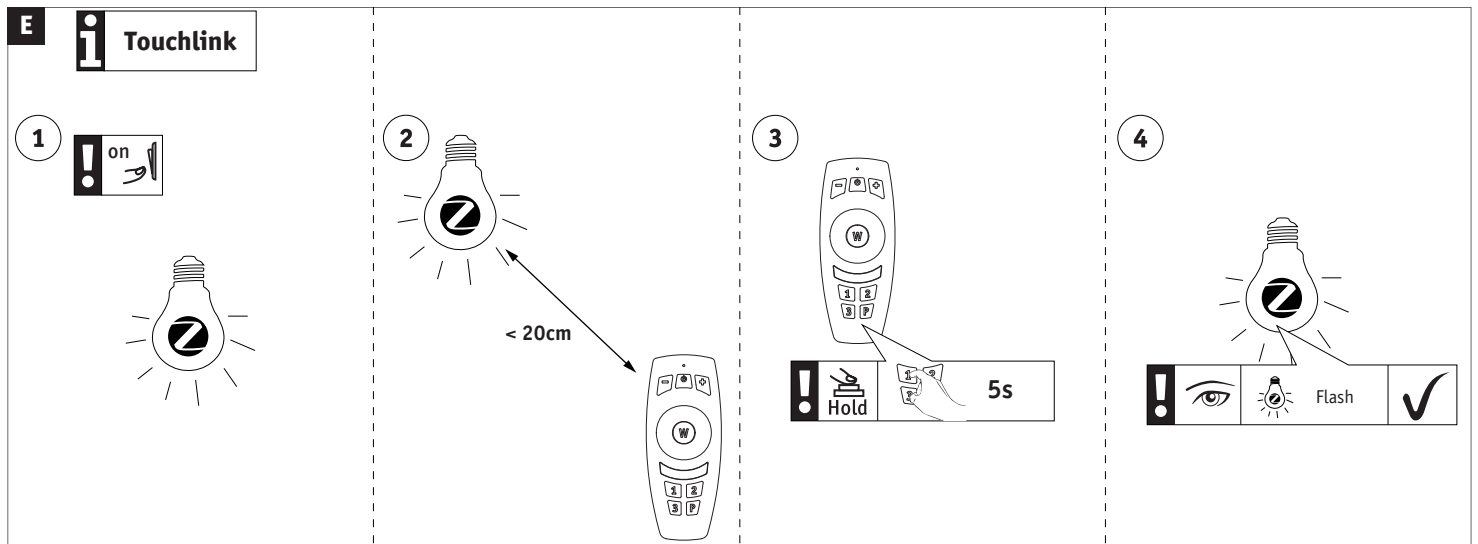

1x

1x

Incl.

Not Incl.

F **i** Remote Control

G **i** Factory Reset Remote Control

Zugelassen für den Betrieb in allen Ländern der EU / Approved for operating in all European countries
 CE: Konform mit / in accordance with / conformement a 2014/53/EU <http://www.paulmann.com/ce>