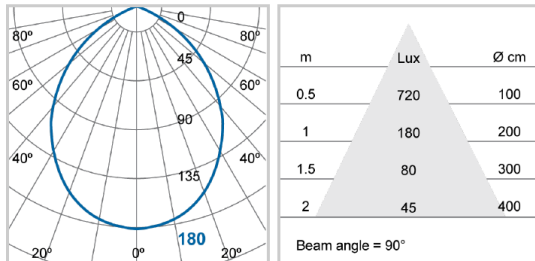

gemäß EU-Verordnung Nr. 2019/2015

Lichtstärkeverteilung