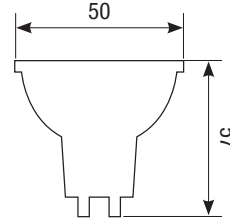

# LED Spot GU10 6W / LED Spot GU10 6W

- An = 100%
- 1x = 60%
- 2x = 40%
- 3x = 15%

WEEE Nr. 85761858

## Abmessungen (mm) Dimensions (mm)

Hoher CRI Wert +, fsvwvuzfz [^Sdnatural light, High luminous efficacy, Long life-span, Flicker free

- Vollspektrum LED's
- Hohe Lichtausbeute 90 / 100 lm/W (+/- 5%)
- Hoher CRI Wert Ra ≥ 95
- Sockel GU10
- Applikationen:  
Haushalt, Büro, Hotel, Gewerbe
- Beste naturgetreue Farbwiedergabe
- Flickerfrei
- 3-Klick-Dimmverfahren 100 % / 40 % / 15 %

### Spezifikationen

Produkt	
Nennleistung	6 W (+/- 5%)
Abmessungen	∅ 50 x 57 mm
Farbtemperatur	2.700 K / 4.000 K (+/- 5%)
Farbwiedergabeindex	Ra ≥95
Nennlichtstrom	~ 600 / 650 lm / W (+/- 5%)
Effizienz	~ 90 / 100 lm / W (+/- 5%)
Gewicht	35 g
Lebensdauer	> 30,000 hours
Betriebsspannung	AC 230 V @ 50 Hz / 60 Hz
Gehäusematerial	UL94-5VA
Betriebstemperatur	-20 °C ~ +40 °C
3-Klick-Dimmung	100% / 40% / 15%

### Specifications

Products	
Power Consumed	6 W (+/- 5%)
Size	∅ 50 x 57 mm
CCT	2.700 K / 4.000 K (+/- 5%)
CRI	Ra ≥95
Total Lumen	~ 600 / 650 lm / W (+/- 5%)
Efficacy	~ 90 / 100 lm / W (+/- 5%)
Weight	35 g
Life-span	> 30,000 hours
Input Voltage	AC 230 V @ 50 Hz / 60 Hz
Body (Heat Sink)	UL94-5VA
Operating Temperature	-20 °C ~ +40 °C
3-click-dimming	100% / 40% / 15%