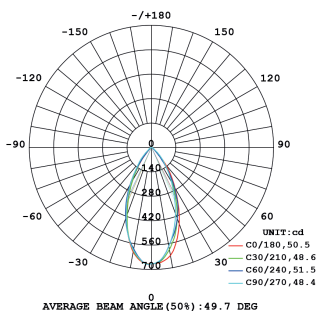

## Abmessungen (mm) Dimensions (mm)

Hoher CRI Wert +, fsvwvuzfz [^Sdnatural light, High luminous efficacy, Long life-span, Flicker free

- Vollspektrum LED's
- Hohe Lichtausbeute 90 / 100 lm/W (+/- 5%)
- Hoher CRI Wert Ra ≥ 95
- Sockel GU10
- Applikationen:  
Haushalt, Büro, Hotel, Gewerbe
- Beste naturgetreue Farbwiedergabe
- Flickerfrei
- 3-Klick-Dimmverfahren 100 % / 40 % / 15 %

### Spezifikationen

Produkt	
Nennleistung	6 W (+/- 5%)
Abmessungen	∅ 50 x 57 mm
Farbtemperatur	2.700 K / 4.000 K (+/- 5%)
Farbwiedergabeindex	Ra ≥95
Nennlichtstrom	~ 600 / 650 lm / W (+/- 5%)
Effizienz	~ 90 / 100 lm / W (+/- 5%)
Gewicht	35 g
Lebensdauer	> 30,000 hours
Betriebsspannung	AC 230 V @ 50 Hz / 60 Hz
Gehäusematerial	UL94-5VA
Betriebstemperatur	-20 °C ~ +40 °C
3-Klick-Dimmung	100% / 40% / 15%

### Specifications

Products	
Power Consumed	6 W (+/- 5%)
Size	∅ 50 x 57 mm
CCT	2.700 K / 4.000 K (+/- 5%)
CRI	Ra ≥95
Total Lumen	~ 600 / 650 lm / W (+/- 5%)
Efficacy	~ 90 / 100 lm / W (+/- 5%)
Weight	35 g
Life-span	> 30,000 hours
Input Voltage	AC 230 V @ 50 Hz / 60 Hz
Body (Heat Sink)	UL94-5VA
Operating Temperature	-20 °C ~ +40 °C
3-click-dimming	100% / 40% / 15%

### Lichtverteilungskurve Light Distribution Curve